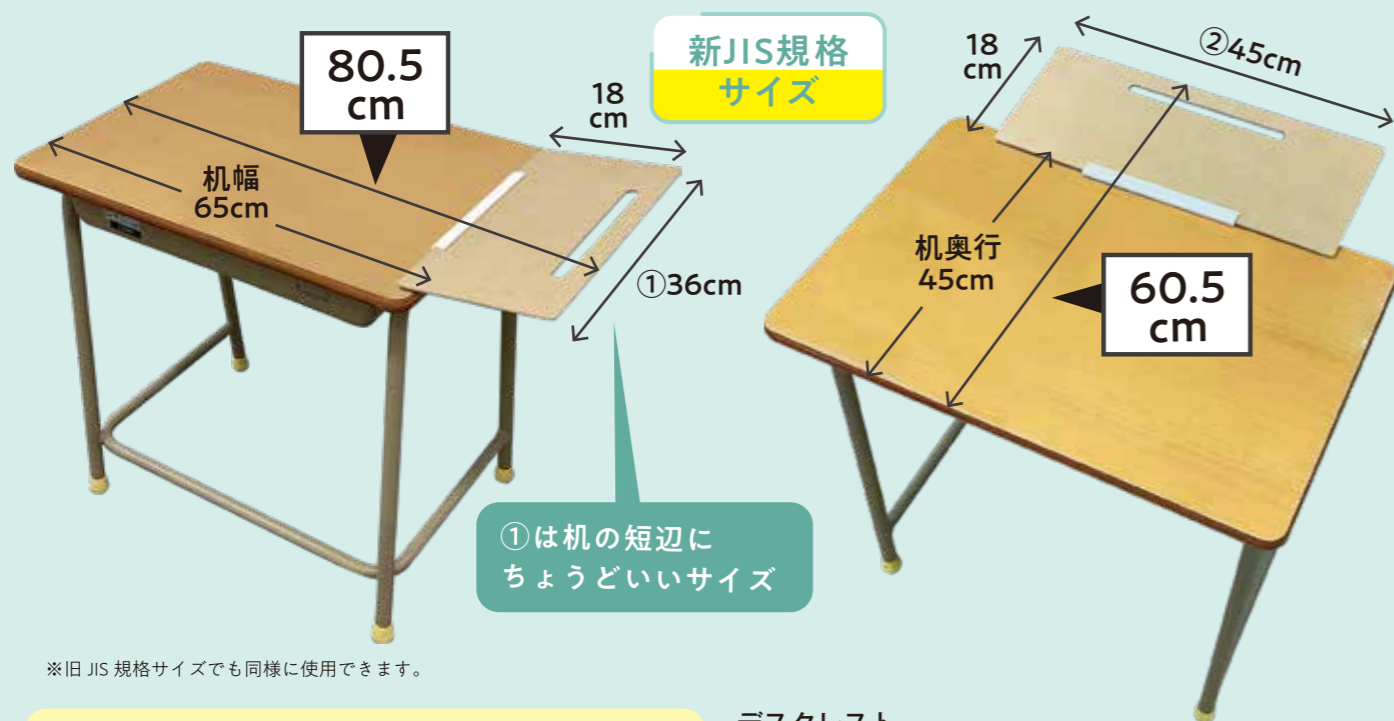

Recommend!

先生・教育委員会様の声

学校生活でのあらゆるシーンに、柔軟に対応できるデスクレスト。
先生や教育委員会の皆様のご紹介をします。

教室が狭い状況で、簡単に外せて、
収納時もコンパクトが良いです。

¥550

壊れるケースがあったので、**板だけ交換**
できるのは、とても買いやすいです。

掃除の時間に取り外せるので、固定型の拡張板より、
机の移動がしやすくて便利です。

※旧 JIS 規格サイズでも同様に使用できます。

セット内容

安全クッション
(本体に貼って使います)

金具本体

デスクレスト

①W360 1セット	910-399	¥3,500	(税込¥3,850)
②W360 6セット	910-400	¥19,800	(税込¥21,780)
③W360 交換用板	910-401	¥750	(税込¥825)
④W450 1セット	910-402	¥3,600	(税込¥3,960)
⑤W450 6セット	910-403	¥20,500	(税込¥22,550)
⑥W450 交換用板	910-404	¥800	(税込¥880)

【サイズ】①板：W360×H180mm②板：W450×H180mm
【質量】①金具：200g 板：160g②金具：200g 板：200g
【材質】金具：アルミ、板：木製【付属品】安全クッション【耐荷重】5kg
【取付可能天板厚】15~22mm

■製品は改良のため、予告なく変更する場合がありますので、ご了承ください。
■写真及び印刷の仕上がり上、現品と色合いが若干異なる場合がございます。
■商品のサイズ、質量などは全て(約)の値です。
■このカタログは、2026年4月現在のものです。 [10506]

板はわずか 200g。
本体に差し込むだけで
サッと取り付け。

※幅45cmの場合

立てて使う

タブレット PC や
教科書を見やすい角度に
立てかけられる。

寝かせて使う

道具をたくさん使う
授業では、寝かせて
使えば机が広々。

※
優しい風合いの MDF 板

※MDF…細かく加工した木材チップに
合成樹脂を加えて成形された板です。
耐久性があり、「間伐材」や加工の際に
生まれた「端材」を原料としているため、
リサイクル性の高い製品です。