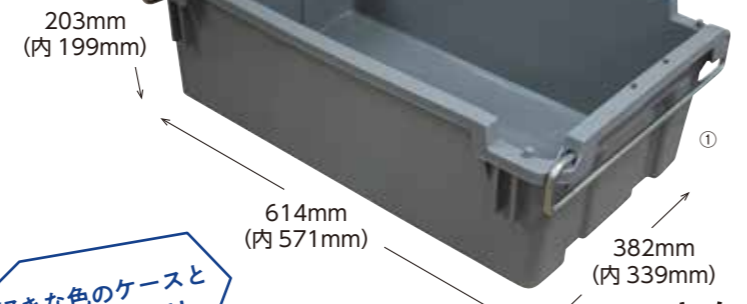

ブックキャリー コンテ

教室でも

図書室でも

本体(フレーム)
+
収納ケース3個
(同色)

専用収納ケース
1個

好きな色のケースと
組み合わせOK!

選べる4色

本体
(フレーム)

組立時間
15分
2人

別途送料

ブックキャリー「コンテ」 フレーム
本体(フレーム)のみ **908-033** **¥58,000** (税込¥63,800)
【サイズ】幅700×奥行425×高さ1274mm 【質量】10.5kg 【材質】スチール

専用収納ケース 1個
①●ライトグレー **908-034**
②●ブルー **908-035**
③●グリーン **908-036**
④●オレンジ **908-037**
各**¥5,500** (税込¥6,050)
【サイズ】幅614×奥行382×高さ203mm (内寸:幅571×奥行339×高さ199mm)
【質量】2.2kg 【材質】PP

ブックキャリー「コンテ」
①本体+ケース3個(●ライトグレー) **908-029**
②本体+ケース3個(●ブルー) **908-030**
③本体+ケース3個(●グリーン) **908-031**
④本体+ケース3個(●オレンジ) **908-032**
各**¥68,000** (税込¥74,800)
組立時間 15分 2人 別途送料

【サイズ】 全体: 幅700×奥行425×高さ1400mm、フレーム: 高さ1274mm、専用ケース: 幅614×奥行382×高さ203mm (内寸: 幅571×奥行339×高さ199mm)
【質量】 全体: 17.2kg 【材質】 本体: スチール、専用ケース: PP

ケースやコンテナは
たくさんあるんだけど...

Point

お手元のプラケースや
折り畳みコンテナも
セットできます

【利用可能なケースのサイズ】
幅610~614×奥行382~400
×高さ203~380mm

※お手元のケースを利用される場合には
耐荷重はその仕様に影響される場合があります。

本の出し入れは
手間がかかって大変!

Point

ラックごと
外せて、置いて、
これなら効率的!