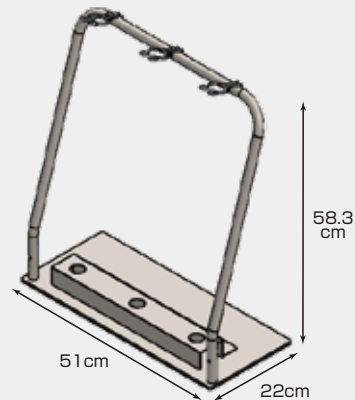

「さすまた」
「ポリカ防御盾」
専用スタンド

※ポリカ防御盾、ポリカ防御盾
スタンドにつきましては
お問い合わせください。

さすまたを使用する際は必ず複数人でご使用ください。

さすまたスタンド

- 三和製作所製さすまたを3本収納可能です。
 - さすまたを壁面に固定する代わりにご使用いただけます。
 - いざという時は、さすまたを持って手前に勢いよく引き、持ち上げると外れます。
- ※別売りのポリカ防御盾スタンドと同じサイズのため、並べてすっきりと収納できます。

さすまたスタンド
3本収納

① ホワイト 915-341 各¥19,800
② ブラック 915-342 (税込¥21,780)

[サイズ]22×51×H58.3cm[重量]6.8kg

② ブラック

女性でも扱いやすい

頑丈なスチール製

スタンダードタイプ

sanwa オリジナル
アルミ製

アルミ安全さすまた
スプリンガー 1900L

① レギュラー	909-175	¥24,800 (税込¥27,280)
② パワーグリップ	909-176	¥26,000 (税込¥28,600)

【サイズ】幅50cm×全長1m89cm【重量】1.47kg
【材質】アルミ、SUS304コイルスプリング【付属品】壁取付金具1組

sanwa オリジナル
スチール製

①②	質量 1.65kg
③④	質量 1.75kg
⑤⑥	質量 1.83kg