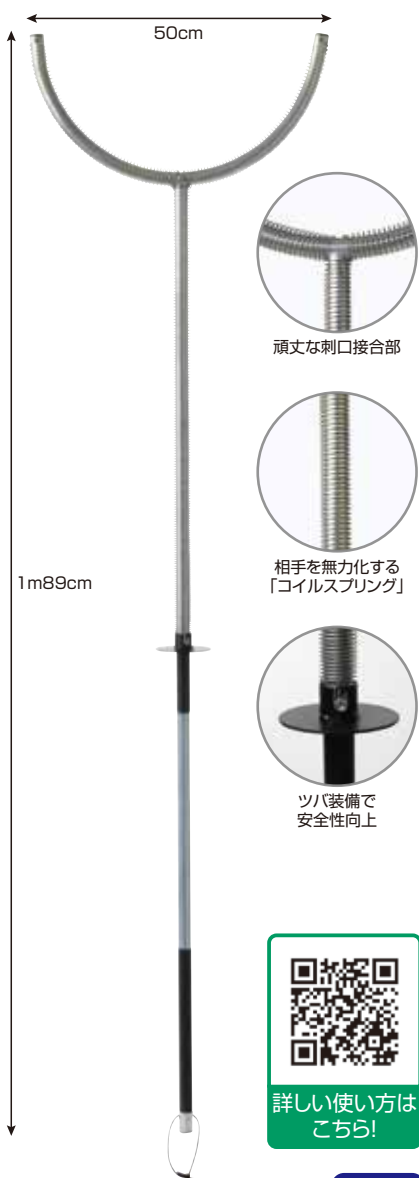

「さすまた」
「ポリカ防御盾」
専用スタンド

※ポリカ防御盾、ポリカ防御盾
スタンドにつきましては
お問い合わせください。

さすまたを使用する際は必ず複数人でご使用ください。

さすまたスタンド

- 三和製作所製さすまたを3本収納可能です。
 - さすまたを壁面に固定する代わりにご使用いただけます。
 - いざという時は、さすまたを持って手前に勢いよく引き、持ち上げると外れます。
- ※別売りのポリカ防御盾スタンドと同じサイズのため、並べてすっきりと収納できます。

さすまたスタンド
3本収納

① ホワイト 915-341 各¥19,800
② ブラック 915-342 (税込¥21,780)

[サイズ]22×51×H58.3cm[重量]6.8kg

② ブラック

女性でも扱いやすい

頑丈なスチール製

スタンダードタイプ

sanwa オリジナル
アルミ製

アルミ安全さすまた
スプリンガー 1900L

① レギュラー	909-175	¥24,800 (税込¥27,280)
② パワーグリップ	909-176	¥26,000 (税込¥28,600)

【サイズ】幅50cm×全長1m89cm【重量】1.47kg
【材質】アルミ、SUS304コイルスプリング【付属品】壁取付金具1組

sanwa オリジナル
スチール製

①②	質量 1.65kg
③④	質量 1.75kg
⑤⑥	質量 1.83kg

安全さすまた スプリンガー

① 163cmレギュラー	909-177	¥21,500 (税込¥23,650)
② 163cmパワーグリップ	909-178	¥23,700 (税込¥26,070)
③ 183cmレギュラー	909-179	¥22,000 (税込¥24,200)
④ 183cmパワーグリップ	909-180	¥24,200 (税込¥26,620)
⑤ 203cmレギュラー	909-181	¥22,500 (税込¥24,750)
⑥ 203cmパワーグリップ	909-182	¥24,700 (税込¥27,170)