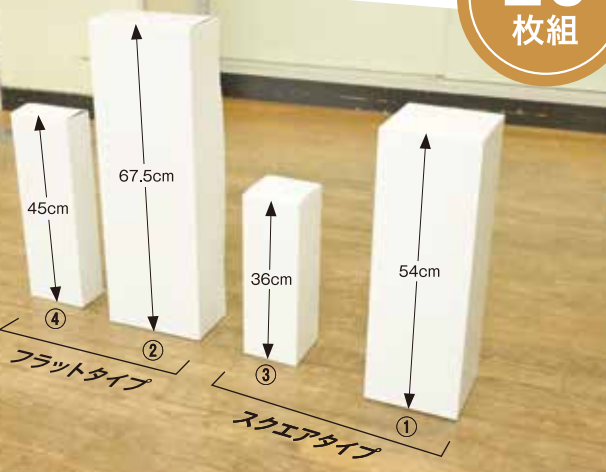

指導上のワンポイント

段ボールを積んだり崩したりできる「箱積みコーナー」を設置し、そこにこの教材を置き、他と組み合わせて遊べるようにしました。運びやすい形状で、コーナーだけでなく、滑り台の下に持って行き滑って崩すなど、遊具間で行き来させることもできます。

教材の活用例

遊びの場として「工作コーナー」を設けており、紙やクレヨン、シールや紙皿、カップなどさまざまな素材を用意しています。子どもたちは、それぞれの発想で道具を操作したり、ものづくりを楽しんだりできるようになっており、このコーナーに置く素材のひとつとして「つみダン」を活用しました。

※実際の商品の色はホワイトになります。

協力/千葉大学教育学部
附属特別支援学校

使わない時はコンパクトに収納！

購入時は畳んだ状態になっていますので、箱を組み立てる要領でブロックにしてお使いください。長期間使わない場合は、畳んで収納できるので場所を取りません。

選べる4種類のサイズ

20枚組

学校はもちろん福祉施設や自治体などのイベント、企業のレクリエーション、様々な場面で大人から子どもまで一緒に楽しめます！

詳しい使い方はコチラ！

ダンボールブロック「つみダン」

①スクエア ビッグ 20枚組	913-783	各¥5,980 (税込¥6,578)
②フラット ビッグ 20枚組	913-784	
③スクエア スモール 20枚組	913-785	各¥3,980 (税込¥4,378)
④フラット スモール 20枚組	913-786	

【サイズ】組立時1個あたり：①W18×D54×H18cm ②W22.5×D67.5×H12.6cm
③W12×D36×H12cm ④W15×D45×H8.4cm
【質量】①約236g ②約310g ③約80g ④約126g 【材質】紙