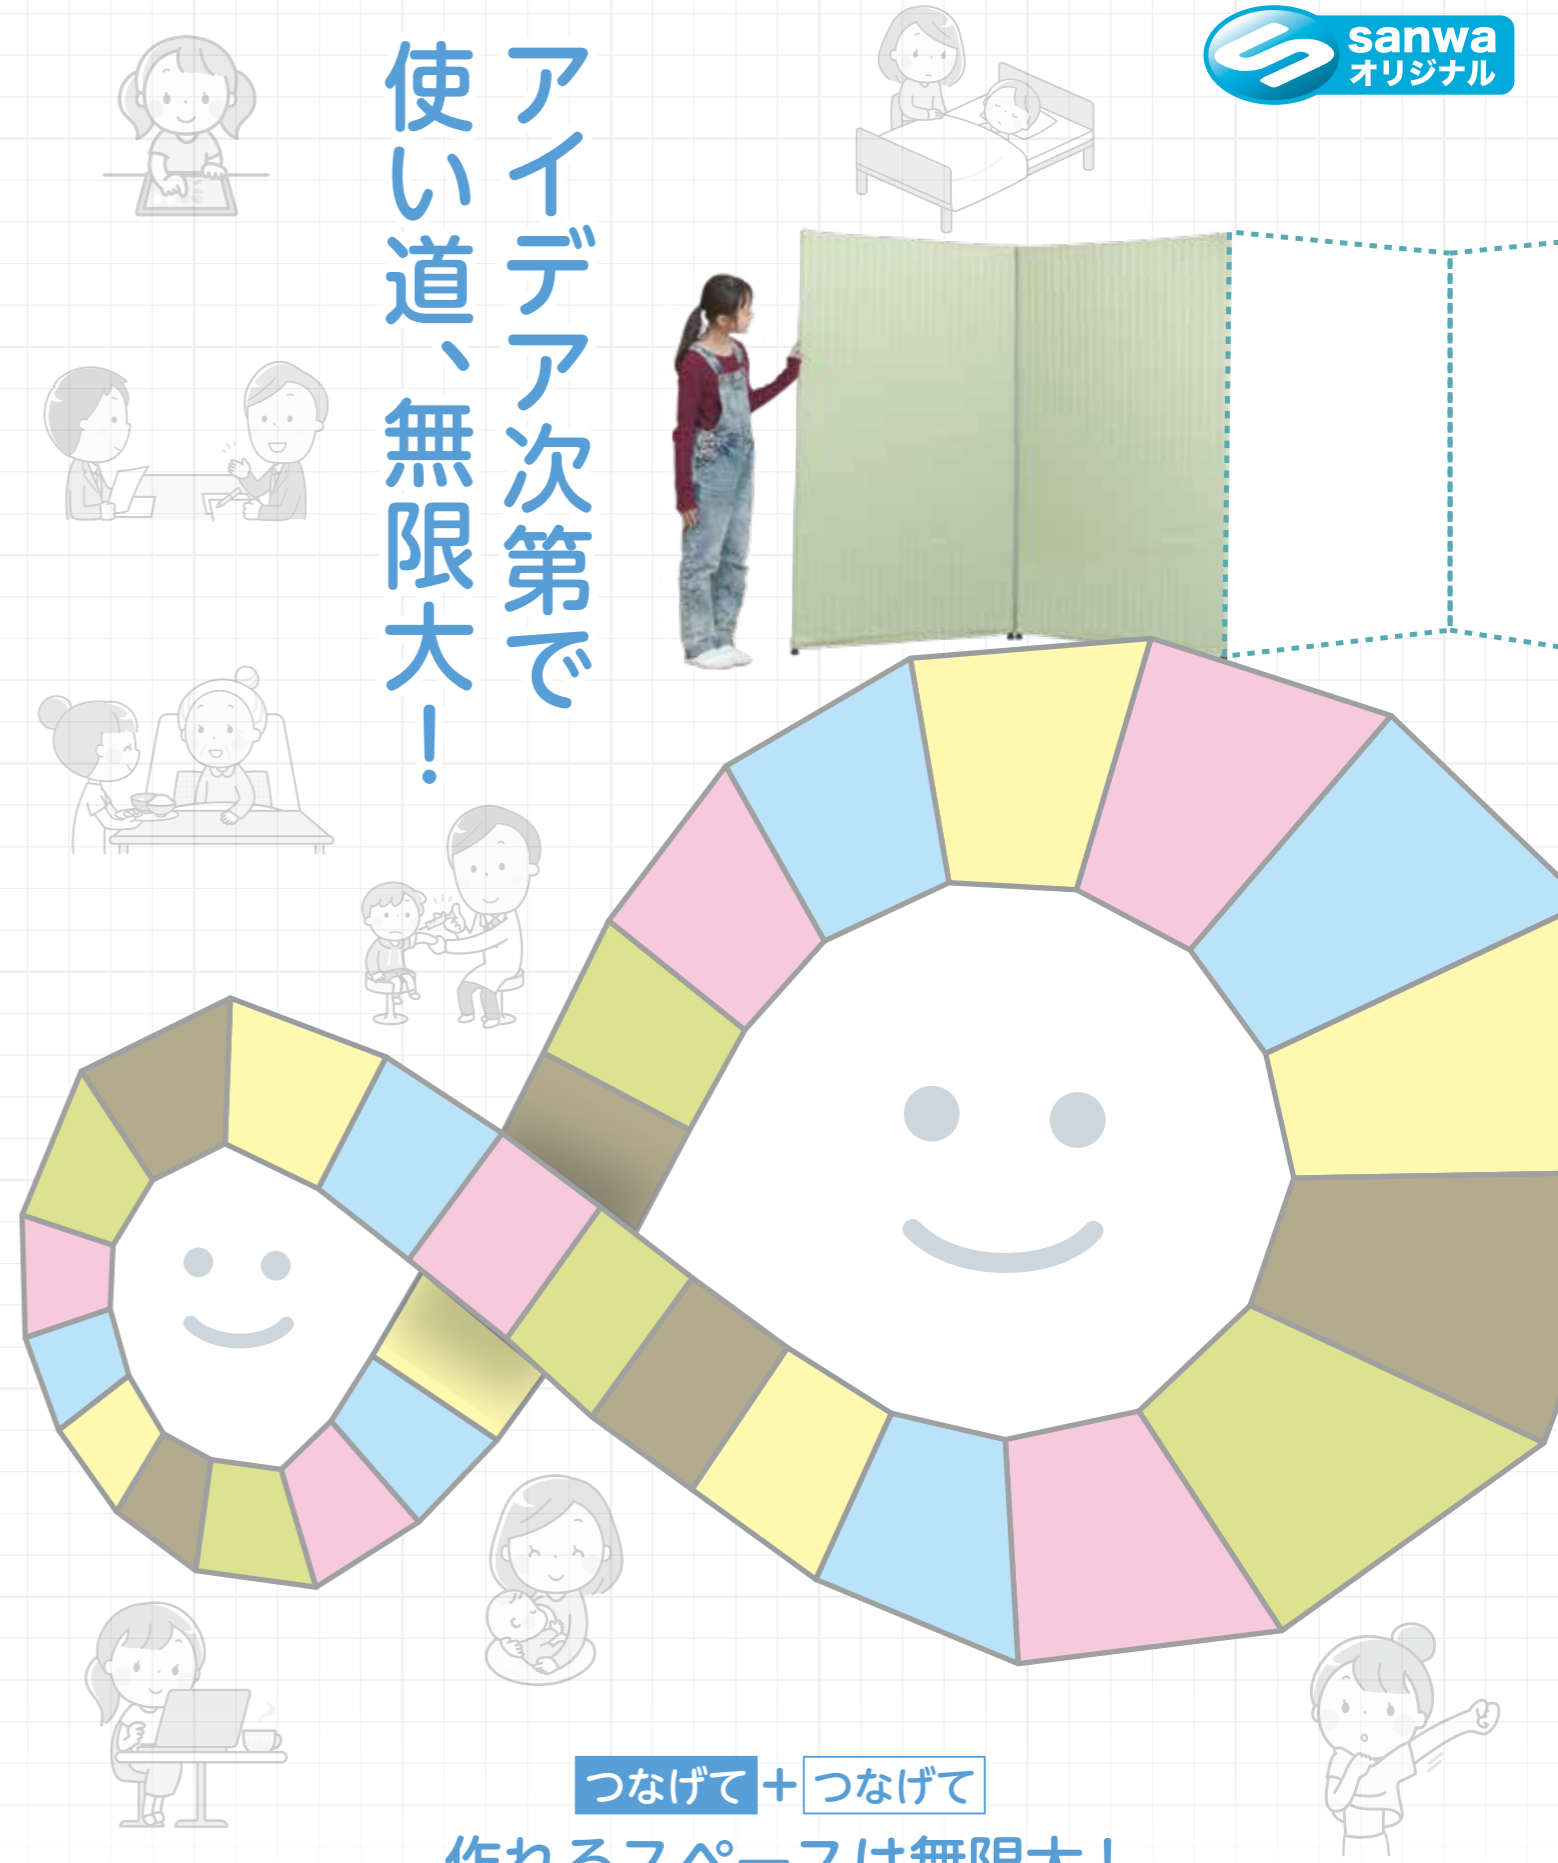

福祉施設

アイデア次第で
使い道、無限大！