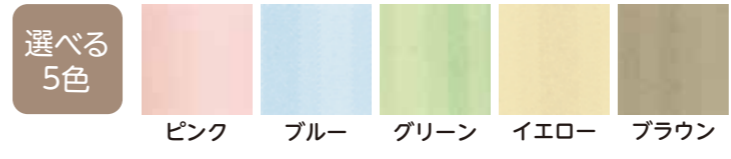

集中できるから
勉強もはかどる
かも!

POINT 追加板を使って無限に連結 & 選べる5色!

POINT 軽量設計で移動や設置がラク!

POINT 洗える布タイプ 着脱もラクラク

抗菌仕様で
細菌の増殖を抑制!

汚れても取り外して洗えます。
布はフレームに被せるだけなので
簡単に着脱できます。

無限ジッパーテーション	防炎	抗菌	防汚	洗濯	グリーン購入法適合	
①二つ折り 180×157cm	●ピンク	●ブルー	●グリーン	●イエロー	●ブラウン	
②三つ折り 270×157cm	912-019	912-020	912-021	912-022	912-023	各¥37,800 (税込¥41,580)
③追加板 90×157cm	912-024	912-025	912-026	912-027	912-028	各¥57,800 (税込¥63,580)
	912-029	912-030	912-031	912-032	912-033	各¥19,800 (税込¥21,780)