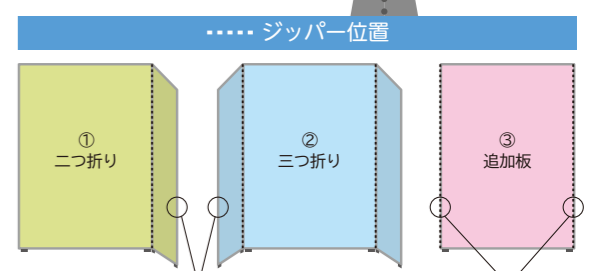

部屋の広さに合わせて
レイアウトを
自由に変えられると
便利なんだけどなあ

片手で持てる軽さ!!!

これなら一人でも
カンタンに設置
できるね♪

1枚
約1.9kg

軽いから、地震などで
倒れた場合も安心です。

基本の2タイプ

② ①二つ折りタイプ

③ ②三つ折りタイプ

集中できるから
勉強もはかどる
かも!

POINT 追加板を使って無限に連結 & 選べる5色!

POINT 軽量設計で移動や設置がラク!

POINT 洗える布タイプ 着脱もラクラク

抗菌仕様で
細菌の増殖を抑制!

汚れても取り外して洗えます。
布はフレームに被せるだけなので
簡単に着脱できます。

無限ジッパーテーション	防炎	抗菌	防汚	洗濯	グリーン購入法適合	
①二つ折り 180×157cm	●ピンク	●ブルー	●グリーン	●イエロー	●ブラウン	
②三つ折り 270×157cm	912-019	912-020	912-021	912-022	912-023	各¥37,800 (税込¥41,580)
③追加板 90×157cm	912-024	912-025	912-026	912-027	912-028	各¥57,800 (税込¥63,580)
	912-029	912-030	912-031	912-032	912-033	各¥19,800 (税込¥21,780)

【サイズ】H1570×W900×D30mm(1枚) 【質量】1.9kg(1枚) 【材質】フレーム:スチール、布:ポリエステル

※一枚だけでは自立させることができません。また連結しても一直線に配置すると倒れてしまうため、2枚以上で、90°程度に曲げてご使用ください。
※追加板を複数購入いただいても、お互いに連結でき、パーティションとして自立させられますが、一端にジッパーが見えてしまうためお勧めしません。