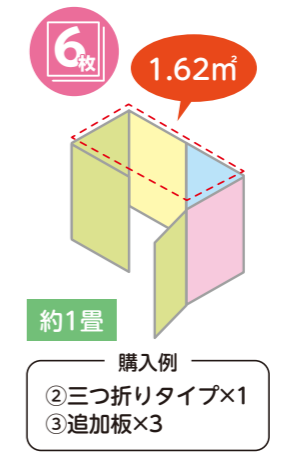

sanwa

株式会社 三和製作所

〒132-0021 東京都江戸川区中央 4-11-8
tel.03-5607-7811(代) fax.03-5607-7812
<https://www.sanwa303.co.jp>

教育をサポートするお近くの代理店

「無限ジッパーテーション」なら、何枚でも連結して必要な空間を作れるので、使い道も無限に広がります

パーティションって
もっといろいろな場面で
使えないのかな

部屋の広さに合わせて
レイアウトを
自由に変えられると
便利なんだけどなあ

片手で持てる軽さ!!!

これなら一人でも
カンタンに設置
できるね♪

1枚
約1.9kg

軽いから、地震などで
倒れた場合も安心です。

基本の2タイプ

② ①二つ折りタイプ

③ ②三つ折りタイプ

集中できるから
勉強もはかどる
かも!

POINT 追加板を使って無限に連結 & 選べる5色!

POINT 軽量設計で移動や設置がラク!

POINT 洗える布タイプ 着脱もラクラク

抗菌仕様で
細菌の増殖を抑制!

汚れても取り外して洗えます。
布はフレームに被せるだけなので
簡単に着脱できます。

無限ジッパーテーション	防炎	抗菌	防汚	洗濯	グリーン購入法適合	
①二つ折り 180×157cm	●ピンク	●ブルー	●グリーン	●イエロー	●ブラウン	
②三つ折り 270×157cm	912-019	912-020	912-021	912-022	912-023	各¥37,800 (税込¥41,580)
③追加板 90×157cm	912-024	912-025	912-026	912-027	912-028	各¥57,800 (税込¥63,580)
	912-029	912-030	912-031	912-032	912-033	各¥19,800 (税込¥21,780)

【サイズ】H1570×W900×D30mm(1枚) 【質量】1.9kg(1枚) 【材質】フレーム:スチール、布:ポリエステル

※一枚だけでは自立させることができません。また連結しても一直線に配置すると倒れてしまうため、2枚以上で、90°程度に曲げてご使用ください。
※追加板を複数購入いただいても、お互いに連結でき、パーティションとして自立させられますが、一端にジッパーが見えてしまうためお勧めしません。