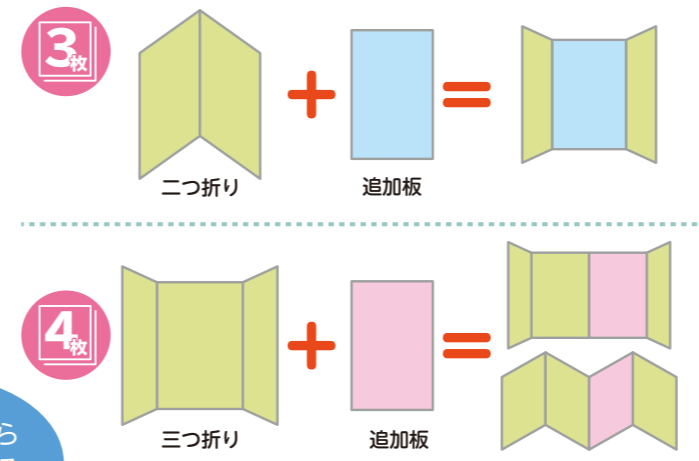

sanwa

株式会社 三和製作所

〒132-0021 東京都江戸川区中央 4-11-8
tel.03-5607-7811(代) fax.03-5607-7812
<https://www.sanwa303.co.jp>

教育をサポートするお近くの代理店

「無限ジッパーテーション」なら、何枚でも連結して必要な空間を作れるので、使い道も無限に広がります

パーティションって
もっといろいろな場面で
使えないのかな

部屋の広さに合わせて
レイアウトを
自由に変えられると
便利なんだけどなあ

片手で持てる軽さ!!!

これなら一人でも
カンタンに設置
できるね♪

1枚
約1.9kg

軽いから、地震などで
倒れた場合も安心です。

基本の2タイプ

② ①二つ折りタイプ

③ ②三つ折りタイプ

集中できるから
勉強もはかどる
かも!

POINT 追加板を使って無限に連結 & 選べる5色!

POINT 軽量設計で移動や設置がラク!

POINT 洗える布タイプ 着脱もラクラク

抗菌仕様で
細菌の増殖を抑制!

汚れても取り外して洗えます。
布はフレームに被せるだけなので
簡単に着脱できます。

無限ジッパーテーション	防炎	抗菌	防汚	洗濯	グリーン購入法適合	
①二つ折り 180×157cm	●ピンク	●ブルー	●グリーン	●イエロー	●ブラウン	
②三つ折り 270×157cm	912-019	912-020	912-021	912-022	912-023	各¥37,800 (税込¥41,580)
③追加板 90×157cm	912-024	912-025	912-026	912-027	912-028	各¥57,800 (税込¥63,580)
	912-029	912-030	912-031	912-032	912-033	各¥19,800 (税込¥21,780)

【サイズ】H1570×W900×D30mm(1枚) 【質量】1.9kg(1枚) 【材質】フレーム:スチール、布:ポリエステル

※一枚だけでは自立させることができません。また連結しても一直線に配置すると倒れてしまうため、2枚以上で、90°程度に曲げてご使用ください。
※追加板を複数購入いただいても、お互いに連結でき、パーティションとして自立させられますが、一端にジッパーが見えてしまうためお勧めしません。