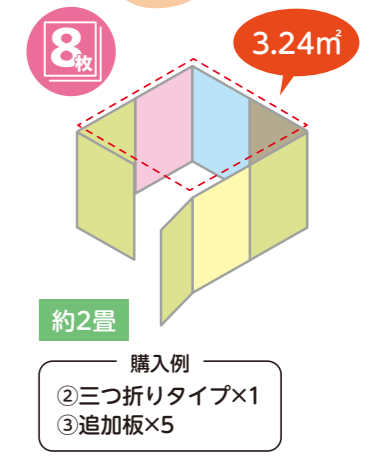

sanwa

株式会社 三和製作所

〒132-0021 東京都江戸川区中央 4-11-8
tel.03-5607-7811(代) fax.03-5607-7812
<https://www.sanwa303.co.jp>

教育をサポートするお近くの代理店

「無限ジッパーテーション」なら、何枚でも連結して必要な空間を作れるので、使い道も無限に広がります

パーティションって
もっといろいろな場面で
使えないのかな

部屋の広さに合わせて
レイアウトを
自由に変えられると
便利なんだけどなあ

片手で持てる軽さ!!!

これなら一人でも
カンタンに設置
できるね♪

1枚
約1.9kg

軽いから、地震などで
倒れた場合も安心です。

基本の2タイプ

② ①二つ折りタイプ

③ ②三つ折りタイプ

集中できるから
勉強もはかどる
かも!

POINT 追加板を使って無限に連結 & 選べる5色!

POINT 軽量設計で移動や設置がラク!

POINT 洗える布タイプ 着脱もラクラク

抗菌仕様で
細菌の増殖を抑制!

汚れても取り外して洗えます。
布はフレームに被せるだけなので
簡単に着脱できます。

無限ジッパーテーション	防炎	抗菌	防汚	洗濯	グリーン購入法適合	
①二つ折り 180×157cm	●ピンク	●ブルー	●グリーン	●イエロー	●ブラウン	
②三つ折り 270×157cm	912-019	912-020	912-021	912-022	912-023	各¥37,800 (税込¥41,580)
③追加板 90×157cm	912-024	912-025	912-026	912-027	912-028	各¥57,800 (税込¥63,580)
	912-029	912-030	912-031	912-032	912-033	各¥19,800 (税込¥21,780)

【サイズ】H1570×W900×D30mm(1枚) 【質量】1.9kg(1枚) 【材質】フレーム:スチール、布:ポリエステル

※一枚だけでは自立させることができません。また連結しても一直線に配置すると倒れてしまうため、2枚以上で、90°程度に曲げてご使用ください。
※追加板を複数購入いただいても、お互いに連結でき、パーティションとして自立させられますが、一端にジッパーが見えてしまうためお勧めしません。