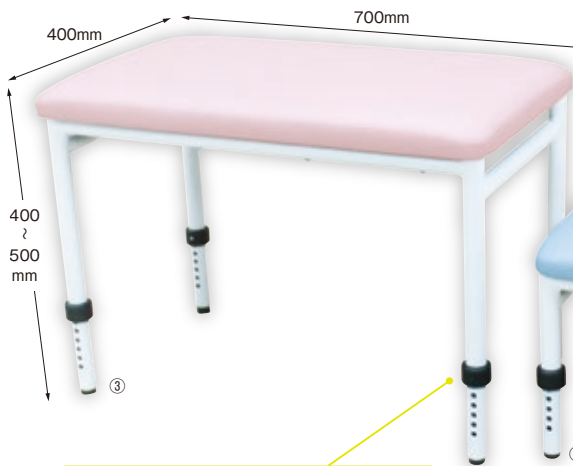

二人で一緒に座れる椅子

ひろいーす

先生の声から
誕生!

幅広座面

高さ7段階
調節

省スペース

子どもたちが座ってできること | の幅がぐんと広がる

さまざまな場面・いろいろな用途で使える！

正しい姿勢で座る練習に

子どもと介助者が一緒に椅子の前後に座ることができるので、首が座っていない子の顎を介助者が支えられ、サポートがしやすくなります。子どもがしっかり手を動かしたり、手元を見ながら活動することができます。

先生の声

座る子どもに合わせて、足首と膝の角度が90°から90°より小さくなるよう高さを変更しています。高さの微調整が簡単にできるので助かります。

足を動かすアクティビティに

介助者に支えてもらいながら、足を自分で動かすことができます。車いすに座ったままでは難しい動きも、ひろいすなら少しの支援で楽しむことができます。

起座位での休憩に

ひろいすは、呼吸を楽にする「起座位」の姿勢をとるのにぴったりです。一脚で床座での使用はもちろん、大小の二脚を組み合わせても使えます。

ほかにも、つかまり立ちの支えにしたり、大小を組み合わせて踏み台にしたり、状況に合わせて幅広く使えます

お手入れカンタン
アルコール消毒できる
衛生的なクッション

コンパクトに収納
小タイプと大タイプとで
重ねることができます

耐荷重
120kg

工具なしで高さ調節が可能
高さ調節ピンの
差し込む位置を変えるだけ！
7段階で調節できます

【サイズ】①②W300×D600×H250~350mm
③④W400×D700×H400~500mm【質量】①②4kg③④6kg
【材質】スチール(粉体塗装)、ビニールレザー

- 製品は改良のため、予告無く変更する場合がありますので、ご了承ください。
- 写真及び印刷の仕上がり上、現品と色合いが若干異なる場合がございます。
- 商品のサイズ、質量などは全て(約)の値です。
- このカタログは、2024年4月現在のものです。 [10567]