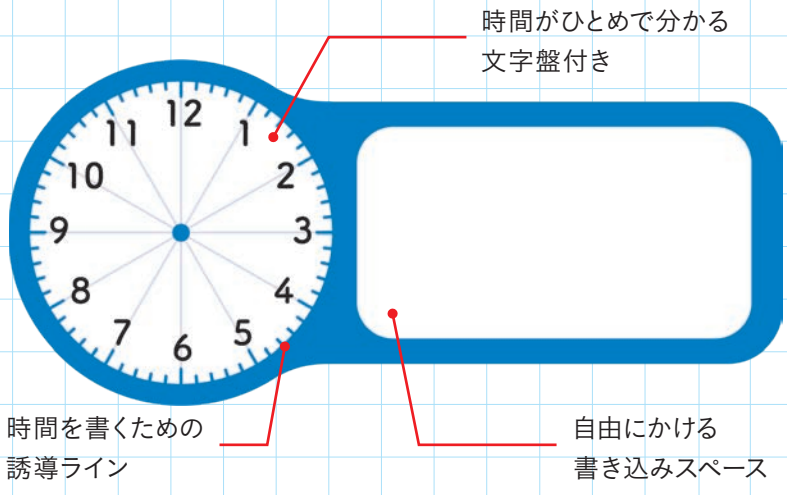

書いて、貼って、忘れない!

とけいのふせん

時計盤に書き込めて、一目で時間が分かる
便利なふせんです。
大切な時間の管理に、ぜひお役立てください。

スケジュールの見通しに

目のつくところに

今日の予定を
書き込もう!

色に敏感な子ども達にも使ってもらえるよう、コントラストが少なく目に優しい【青&緑】と、身の回りの生活色【茶系】の2パターンからお選びいただけます。

とけいのふせん		各¥380 (税込¥418)
①青&緑	911-932	
②生活色	911-933	

【サイズ】付箋:69×31mm【材質】紙※仕様は変更になる場合がございます。実用新案登録第3187128号

■製品は改良のため、予告無く変更する場合がありますので、ご了承ください。
■写真及び印刷の仕上がり上、現品と色合いが若干異なる場合がございます。
■このカタログは、2024年4月現在のものです。 [10561]

教育をサポートするお近くの代理店