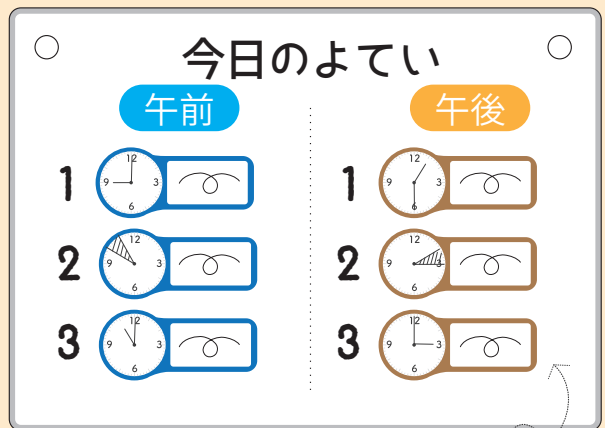

書いて、貼って、忘れない!

とけいのふせん

時計盤に書き込めて、一目で時間が分かる
便利なふせんです。
大切な時間の管理に、ぜひお役立てください。

スケジュールの見通しに

目のつくところに

今日の予定を
書き込もう!

色に敏感な子ども達にも使ってもらえるよう、コントラストが少なく目に優しい【青&緑】と、身の回りの生活色【茶系】の2パターンからお選びいただけます。

とけいのふせん		各¥380 (税込¥418)
①青&緑	911-932	
②生活色	911-933	

【サイズ】付箋:69×31mm【材質】紙※仕様は変更になる場合がございます。実用新案登録第3187128号

■製品は改良のため、予告無く変更する場合がありますので、ご了承ください。
■写真及び印刷の仕上がり上、現品と色合いが若干異なる場合がございます。
■このカタログは、2024年4月現在のものです。 [10561]

教育をサポートするお近くの代理店