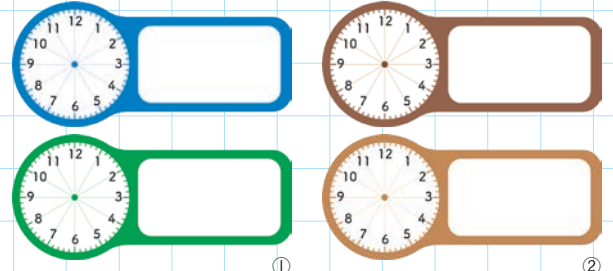

書いて、貼って、忘れない!

とけいのふせん

時計盤に書き込めて、一目で時間が分かる
便利なふせんです。
大切な時間の管理に、ぜひお役立てください。

スケジュールの見通しに

目のつくところに

今日の予定を
書き込もう!

色に敏感な子ども達にも使ってもらえるよう、コントラストが少なく目に優しい【青&緑】と、身の回りの生活色【茶系】の2パターンからお選びいただけます。

とけいのふせん		各¥380 (税込¥418)
①青&緑	911-932	
②生活色	911-933	

【サイズ】付箋:69×31mm【材質】紙※仕様は変更になる場合がございます。実用新案登録第3187128号

■製品は改良のため、予告無く変更する場合がありますので、ご了承ください。
■写真及び印刷の仕上がり上、現品と色合いが若干異なる場合がございます。
■このカタログは、2024年4月現在のものです。 [10561]

教育をサポートするお近くの代理店