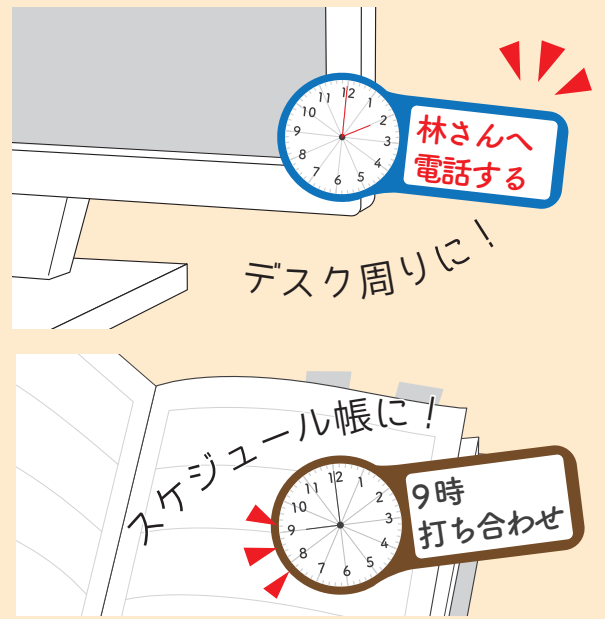

書いて、貼って、忘れない!

とけいのふせん

時計盤に書き込めて、一目で時間が分かる
便利なふせんです。
大切な時間の管理に、ぜひお役立てください。

スケジュールの見通しに

目のつくところに

今日の予定を
書き込もう!

色に敏感な子ども達にも使ってもらえるよう、コントラストが少なく目に優しい【青&緑】と、身の回りの生活色【茶系】の2パターンからお選びいただけます。

とけいのふせん		各¥380 (税込¥418)
①青&緑	911-932	
②生活色	911-933	

【サイズ】付箋:69×31mm【材質】紙※仕様は変更になる場合がございます。実用新案登録第3187128号

■製品は改良のため、予告無く変更する場合がありますので、ご了承ください。
■写真及び印刷の仕上がり上、現品と色合いが若干異なる場合がございます。
■このカタログは、2024年4月現在のものです。 [10561]

教育をサポートするお近くの代理店