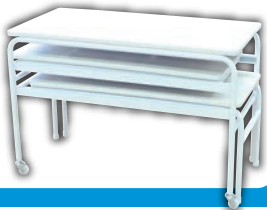

安心の
日本製

送料込み
大型商品

※北海道・沖縄・離島は
別途送料がかかります。
908-038は除く

耐久性の高い天板

メラミン化粧板使用で、傷・汚れ・熱に強く、熱い食缶を置いて傷つきません。側面にはモールがコーティングされているので、角やフチが剥げることなく安全に使えます。

許容荷重
180kg

配膳台 片袖タイプ

911-931 ¥72,000 (税込¥79,200)

【サイズ】上段：幅900×奥行450×高さ600mm、
下段：幅800×奥行380×高さ500mm【質量】17.5kg
【材質】甲板：メラミン化粧板（アイボリー）、
脚：丸パイプ（22.2φ）粉体塗装

3段式両袖伸縮型

給食の量に応じて自由に
カスタマイズ可能です。

使わない時は
コンパクトに収納

配膳台 両袖タイプ

906-720 ¥79,800 (税込¥87,780)

【サイズ】上段：幅900×奥行450×高さ600mm、
中段：幅800×奥行380×高さ500mm、
下段：幅800×奥行380×高さ400mm【質量】26.2kg
【材質】甲板：メラミン化粧板（アイボリー）、
脚：丸パイプ（22.2φ）粉体塗装