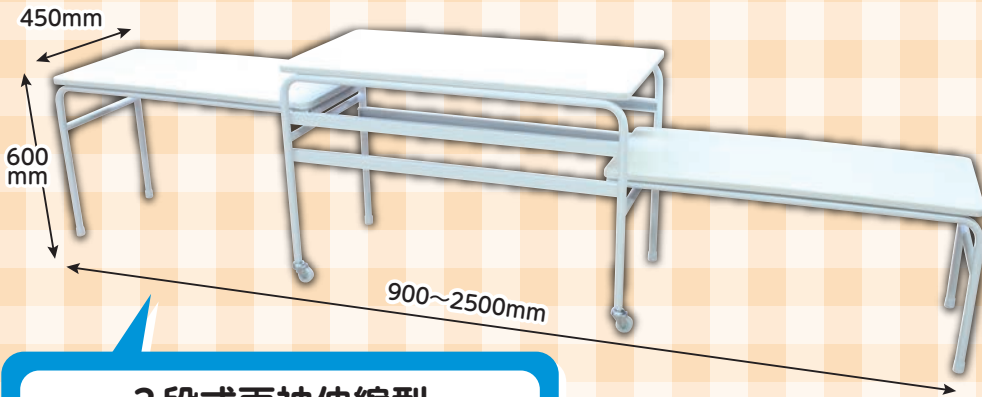

安心の
日本製

送料込み
大型商品

※北海道・沖縄・離島は
別途送料がかかります。
908-038は除く

耐久性の高い天板

メラミン化粧板使用で、傷・汚れ・熱に強く、熱い食缶を置いて傷つきません。側面にはモールがコーティングされているので、角やフチが剥げることなく安全に使えます。

許容荷重
180kg

配膳台 片袖タイプ

911-931 ¥72,000 (税込¥79,200)

【サイズ】上段：幅900×奥行450×高さ600mm、
下段：幅800×奥行380×高さ500mm【質量】17.5kg
【材質】甲板：メラミン化粧板（アイボリー）、
脚：丸パイプ（22.2φ）粉体塗装

3段式両袖伸縮型

給食の量に応じて自由に
カスタマイズ可能です。

使わない時は
コンパクトに収納

配膳台 両袖タイプ

906-720 ¥79,800 (税込¥87,780)

【サイズ】上段：幅900×奥行450×高さ600mm、
中段：幅800×奥行380×高さ500mm、
下段：幅800×奥行380×高さ400mm【質量】26.2kg
【材質】甲板：メラミン化粧板（アイボリー）、
脚：丸パイプ（22.2φ）粉体塗装