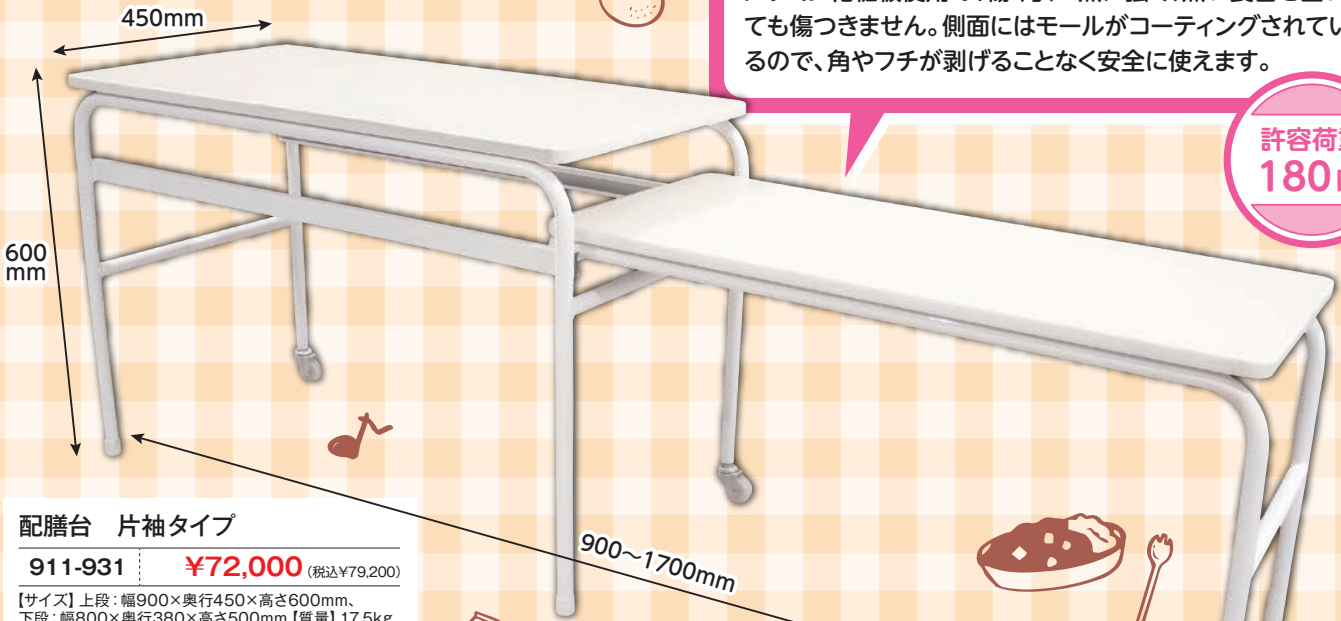

おいしさも、楽しさも、分け合う

配膳の時間

子どもたちにとって給食は、学校生活の中でも特別な時間です。

使いやすい配膳台と、清潔なカバーで
スムーズに盛り付けて楽しいランチタイムを!

サンワの 配膳台
配膳台カバー

詳しくは
ウラ面へ

配りやすく
片付けやすい

サンワの配膳台

安心の
日本製

送料込み
大型商品

※北海道・沖縄・離島は
別途送料がかかります。
908-038は除く

耐久性の高い天板

メラミン化粧板使用で、傷・汚れ・熱に強く、熱い食缶を置いて傷つきません。側面にはモールがコーティングされているので、角やフチが剥げることなく安全に使えます。

許容荷重
180kg

配膳台 片袖タイプ

911-931 ¥72,000 (税込¥79,200)

【サイズ】上段：幅900×奥行450×高さ600mm、
下段：幅800×奥行380×高さ500mm【質量】17.5kg
【材質】甲板：メラミン化粧板（アイボリー）、
脚：丸パイプ（22.2φ）粉体塗装

3段式両袖伸縮型

給食の量に応じて自由に
カスタマイズ可能です。

使わない時は
コンパクトに収納

配膳台 両袖タイプ

906-720 ¥79,800 (税込¥87,780)

【サイズ】上段：幅900×奥行450×高さ600mm、
中段：幅800×奥行380×高さ500mm、
下段：幅800×奥行380×高さ400mm【質量】26.2kg
【材質】甲板：メラミン化粧板（アイボリー）、
脚：丸パイプ（22.2φ）粉体塗装

抗菌素材のカバーを
つけて衛生的に！

抗菌加工

配膳台カバー Agion（エジオン）

908-038 ¥9,000 (税込¥9,900)

【サイズ】幅約1200×奥行約490×高さ約430mm
【材質】ポリエステル

- 製品は改良のため、予告無く変更する場合がありますので、ご了承ください。
- 写真及び印刷の仕上がり上、現品と色合いが若干異なる場合がございます。
- 商品のサイズ、質量などは全て（約）の値です。
- このカタログは、2024年4月現在のものです。 [10271]