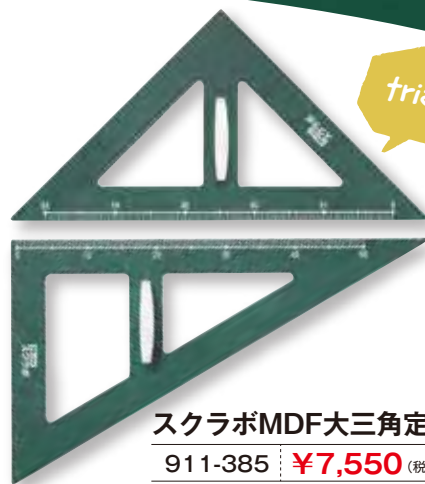

見やすく

教えやすい

こだわりの

作図セット

・大直線定規 ・大三角定規 ・コンパス ・大分度器

MDF製

黒板に
よく馴染む

見やすい
目盛り

全ラインナップに
裏面磁石付き

和紙のような風合いのMDF作図用教材

国際的な非営利団体FSCの認証を受けたMDFを100%使用し、環境にも配慮しました。

※FSCは責任ある森林管理を世界に普及させることを目的とする、独立した非営利団体であり、国際的な森林認証制度を運営しています。

ruler

スクラボMDF大直線定規

①60cm	911-383	¥3,670 (税込¥4,037)
②1m	911-384	¥4,270 (税込¥4,697)

【サイズ】①幅60×長さ605×厚さ5mm
②幅60×長さ1008×厚さ5mm
【質量】①220g ②320g
【材質】本体:MDF、取手:ポリプロピレン、ゴム磁石:塩ビ

triangle

スクラボMDF大三角定規

911-385 ¥7,550 (税込¥8,305)

【サイズ】辺600×厚さ5mm
【質量】二等辺三角形325g、直角三角形355g
【材質】本体:MDF、取手:ポリプロピレン、ゴム磁石:塩ビ