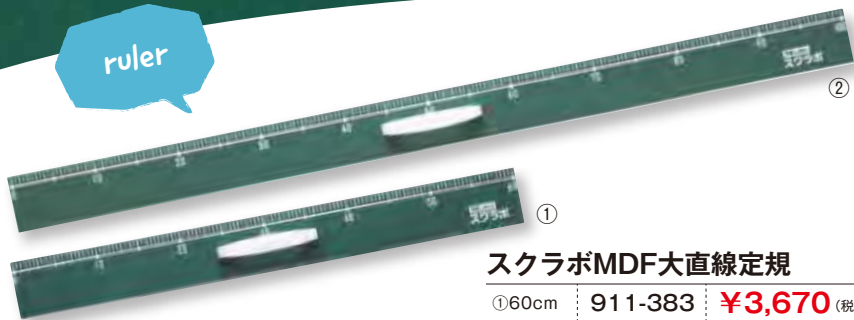

見やすく

教えやすい

こだわりの

作図セット

・大直線定規 ・大三角定規 ・コンパス ・大分度器

MDF製

黒板に
よく馴染む

見やすい
目盛り

全ラインナップに
裏面磁石付き

和紙のような風合いのMDF作図用教材

国際的な非営利団体FSCの認証を受けたMDFを100%使用し、環境にも配慮しました。

※FSCは責任ある森林管理を世界に普及させることを目的とする、独立した非営利団体であり、国際的な森林認証制度を運営しています。

ruler

スクラボMDF大直線定規

①60cm	911-383	¥3,670 (税込¥4,037)
②1m	911-384	¥4,270 (税込¥4,697)

【サイズ】①幅60×長さ605×厚さ5mm
②幅60×長さ1008×厚さ5mm
【質量】①220g ②320g
【材質】本体:MDF、取手:ポリプロピレン、ゴム磁石:塩ビ

triangle

スクラボMDF大三角定規

911-385 ¥7,550 (税込¥8,305)

【サイズ】辺600×厚さ5mm
【質量】二等辺三角形325g、直角三角形355g
【材質】本体:MDF、取手:ポリプロピレン、ゴム磁石:塩ビ