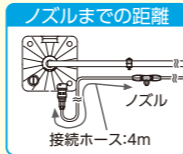

ミストアーチ Q&A

Q ホースを延長する方法は?

市販のホースリールをお持ちの場合
下記のジョイントニップルをご購入いただくことで、ホースリールと接続できます。

ホースリールの先端が右の写真のような場合、こちらのジョイントニップルでミストアーチと接続できます。

ジョイントニップル

910-602 **¥400** (税込¥440)

ミストアーチのホースは、先端から始めのノズルまで4mの長さがあります(右図参照)。設置場所から蛇口まで4m以上の距離がある場合は下記の方法でご対応ください。

市販のホースをお持ちの場合

下記のホースジョイントニップルをご購入いただき、ホースに接続してください。

ホースジョイントニップル

①細	ホース内径 7.5~9mm用	910-603	各¥470 (税込¥517)
②普通	ホース内径 12~15mm用	910-604	
③太	ホース内径 15~18mm用	910-605	¥720 (税込¥792)

お手持ちのホースがない場合

ミストアーチ専用のホースと連結金具のセットをご購入ください。
※他にジョイントを購入する必要はありません。
※連結法の詳細は、ミストアーチに同梱の取扱説明書をご覧ください。