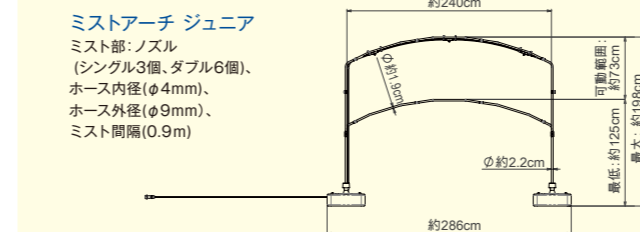

20Lの水重りで安定！軽量のアルミ製で転倒時の危険性を軽減。

すっきり収納

フレーム組立式なので、シーズンオフでも場所を取らず収納。

※水重りとミストユニット:44×44×83cm、フレーム一式:130×18×8cm程度のスペースが必要です。

子どもも大人もひんやり快適

ミストアーチ

ミストアーチ (ダブル)

●上記はダブルの寸法です。シングルは1ラインのみです。

ミストアーチ (シングル)

ミストアーチ
①シングル【5ノズル】 910-594 ¥49,800 (税込¥54,780)
②ダブル【10ノズル】 910-595 ¥99,800 (税込¥109,780)

ミストアーチ用木陰シェード
①ダブル用 910-598 ¥46,000 (税込¥50,600)
②ジュニアダブル用 910-599 ¥32,000 (税込¥35,200)
【重量】①約4kg②約2.5kg【材質】木の葉:ポリエステル、ネット:ポリエチレン

幼稚園・保育園にオススメ

ミストアーチジュニア

ミストアーチジュニア (ダブル)

ミストアーチジュニア (シングル)

●上記はダブルの寸法です。シングルは1ラインのみです。

ミストアーチジュニア
①シングル【3ノズル】 910-596 ¥44,000 (税込¥48,400)
②ダブル【6ノズル】 910-597 ¥88,800 (税込¥97,680)

商品名	サイズ	重量 (水重りの水は除く)	材質	商品仕様								セット内容			
				支柱凹	支柱凸	アーチパイプ	連結用ジョイントパイプ	連結用ジョイント	蛇口ニップル(シングル使用)	ホースエンド(シングル使用)	A リリースタイ	B パイプ連結ピン	C 水重り	D ミストユニット	
ミストアーチ	①シングル【5ノズル】	幅: 約390cm 高さ: 約165~240cm	約7kg	フレーム上部:アルミ(粉体塗装)、フレーム下部:メッキスチールパイプ(粉体塗装)、ミスト部:樹脂・ステンレス、水重り:ポリエチレン等	1本	1本	4本	-	-	-	-	12本	5個	2個	1本(5ノズル)
	②ダブル【10ノズル】	幅: 約390cm 高さ: 約165~240cm	約15kg		2本	2本	8本	2本	4個	1個	1個	24本	10個	4個	1本(10ノズル)
ミストアーチジュニア	①シングル【3ノズル】	幅: 約240cm 高さ: 約125~198cm	約8.5kg		1本	1本	3本	-	-	-	-	8本	4個	2個	1本(3ノズル)
	②ダブル【6ノズル】	幅: 約240cm 高さ: 約125~198cm	約14kg		2本	2本	6本	2本	4個	1個	1個	16本	8個	4個	1本(6ノズル)