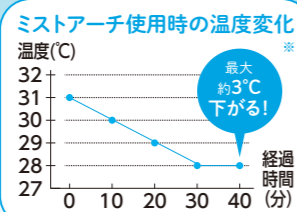

皆様をサポートするお近くの代理店

sanwa
オリジナル

ミストアーチ Mist Arch

気化熱を利用して-3℃

電源不要!
蛇口につなぐだけ!

微細なミストシャワーで 温度を下げよう

気化熱を利用して体感温度を下げてくれる
ミストアーチは、少ない水量で涼しい空間を
生み出せる、エコな熱中症対策アイテムです。

蛇口があればどこにでも設置でき、
学校やイベント会場など、人が集まる

ミストアーチ

Mist Arch

ミストアーチの霧は体感温度を下げるだけでなく、マイナスイオンのリラックス効果もあり、清涼感が気持ちをリフレッシュさせます。また、周囲に対しての防塵効果や、加湿効果も期待できます。

詳細はこちら

気化熱を利用して-3℃

電気を使わずに、水だけで涼しい空間を作ります。

※周囲の環境によって変動する場合があります。

蛇口があればどこでも設置

使用水量は1分に約380mL。*1
1時間使っても約5.5円。*2
少ない水量と水道代で長時間使っても安心。

蛇口から遠い場合は、専用の延長ホースがあります。詳しくは裏面をご覧ください。

*1 動水圧 0.4MPa の場合
*2 1L=0.24 円(東京都水道局より)にて計算
※シングル[5ノズル]の目安です。

高さ可動式

高さを調整できるので、使う場に合わせて、ミストシャワーの出る高さも加減できます。

安全設計