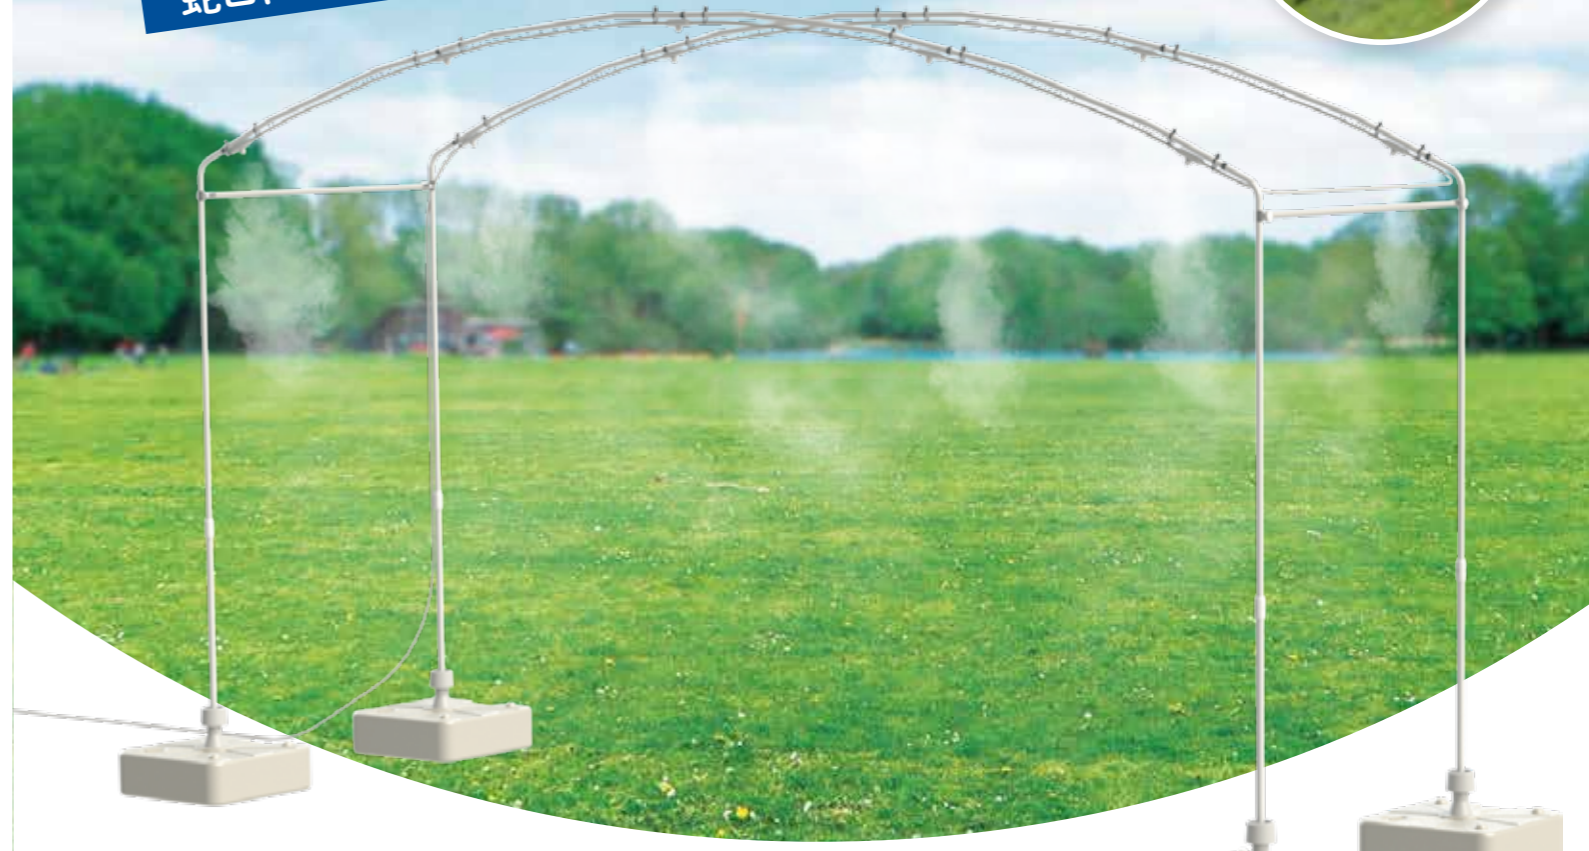

皆様をサポートするお近くの代理店

sanwa
オリジナル

ミストアーチ Mist Arch

気化熱を利用して-3℃

電源不要!
蛇口につなぐだけ!

微細なミストシャワーで 温度を下げよう

気化熱を利用して体感温度を下げてくれる
ミストアーチは、少ない水量で涼しい空間を
生み出せる、エコな熱中症対策アイテムです。

蛇口があればどこにでも設置でき、
学校やイベント会場など、人が集まる