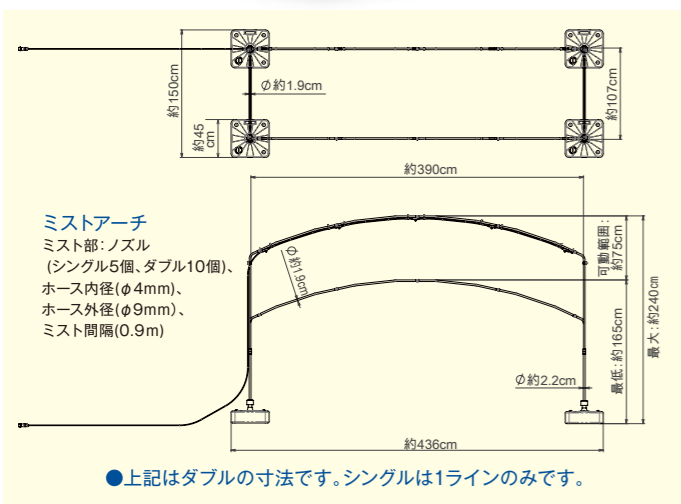

20Lの水重りで安定！軽量のアルミ製で転倒時の危険性を軽減。

すっきり収納

フレーム組立式なので、シーズンオフでも場所を取らず収納。

※水重りとミストユニット:44×44×83cm、フレーム一式:130×18×8cm程度のスペースが必要です。

子どもも大人もひんやり快適

ミストアーチ

ミストアーチ (ダブル)

●上記はダブルの寸法です。シングルは1ラインのみです。