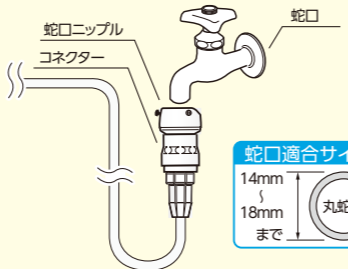

①5ノズル	910-614	¥4,740 (税込¥5,214)
②3ノズル ジュニア用	910-615	¥3,500 (税込¥3,850)

Q 取り付けできる蛇口は?

ご注意

※カップリング散水栓を使用している場合、散水栓に取り付ける部品が必要です。

蛇口適合サイズ

14mm
18mm
丸蛇口
まで

設置に関する注意

- 【架台】・不安定な地面への設置は避け、平坦面に設置してください。
・長期間屋外で常設する目的の商品ではありません。
・保管する際は、水気をふき取り乾燥させてから収納してください。
- 【ミスト】・本品は上水道専用用品です。(井戸水には使用できません)
・使用可能水圧:
静水圧0.15から0.75MPa(1.5~7.5kgf/cm)
・推奨水圧:0.3MPa以上
・ミストの水量は調節できません。
・使用后、蛇口を閉めてから数分間はノズルの先端から水がしたり落ちます。