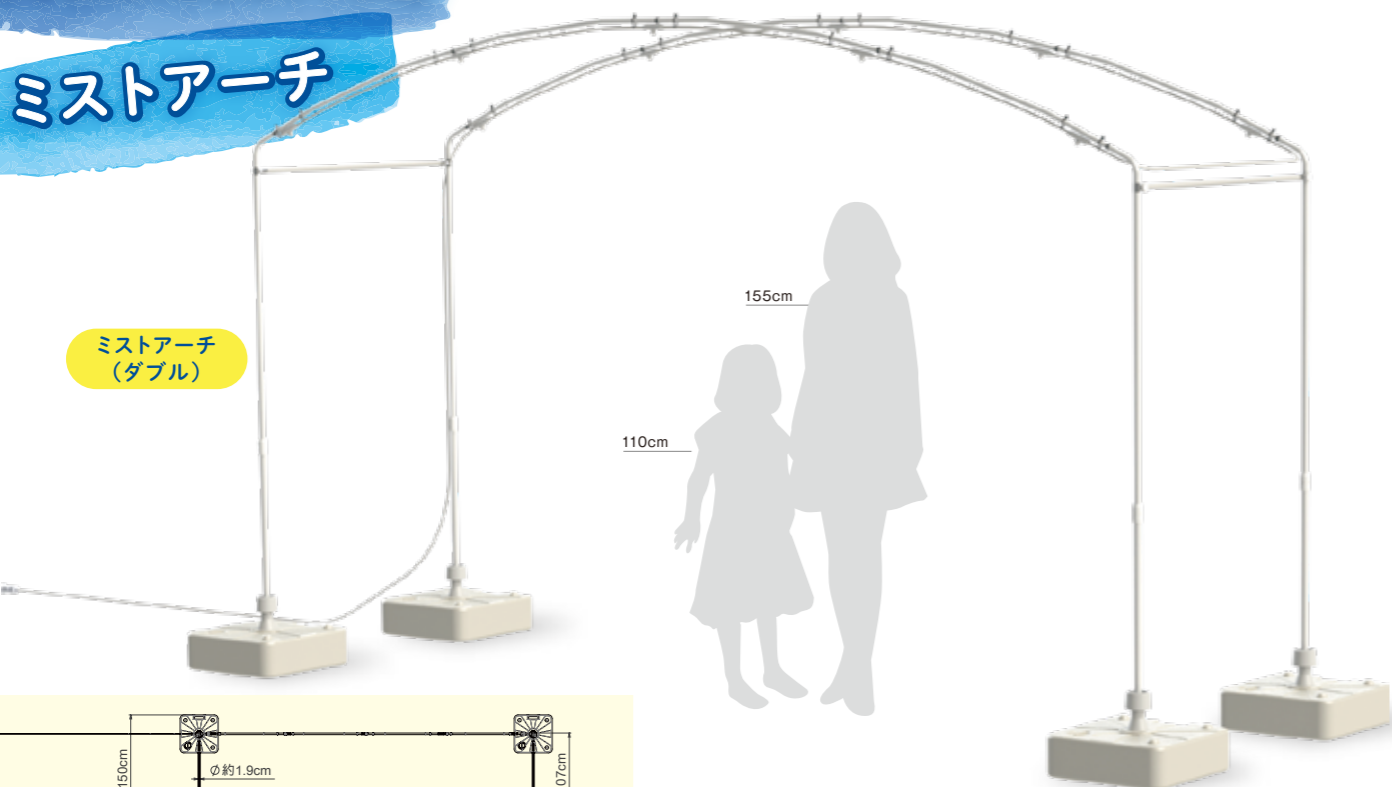

20Lの水重りで安定！軽量のアルミ製で転倒時の危険性を軽減。

すっきり収納

フレーム組立式なので、シーズンオフでも場所を取らず収納。

※水重りとミストユニット:44×44×83cm、フレーム一式:130×18×8cm程度のスペースが必要です。

子どもも大人もひんやり快適

ミストアーチ

ミストアーチ (ダブル)

●上記はダブルの寸法です。シングルは1ラインのみです。