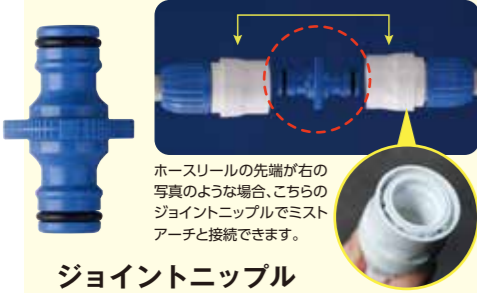

ミストアーチ Q&A

Q ホースを延長する方法は?

市販のホースリールをお持ちの場合
下記のジョイントニップルをご購入いただくことで、ホースリールと接続できます。

ホースリールの先端が右の写真のような場合、こちらのジョイントニップルでミストアーチと接続できます。

ジョイントニップル

910-602 **¥400** (税込¥440)

ミストアーチのホースは、先端から始めのノズルまで4mの長さがあります(右図参照)。設置場所から蛇口まで4m以上の距離がある場合は下記の方法でご対応ください。

市販のホースをお持ちの場合

下記のホースジョイントニップルをご購入いただき、ホースに接続してください。

ホースジョイントニップル

①細	ホース内径 7.5~9mm用	910-603	各¥470 (税込¥517)
②普通	ホース内径 12~15mm用	910-604	
③太	ホース内径 15~18mm用	910-605	¥720 (税込¥792)

お手持ちのホースがない場合

ミストアーチ専用のホースと連結金具のセットをご購入ください。
※他にジョイントを購入する必要はありません。
※連結法の詳細は、ミストアーチに同梱の取扱説明書をご覧ください。