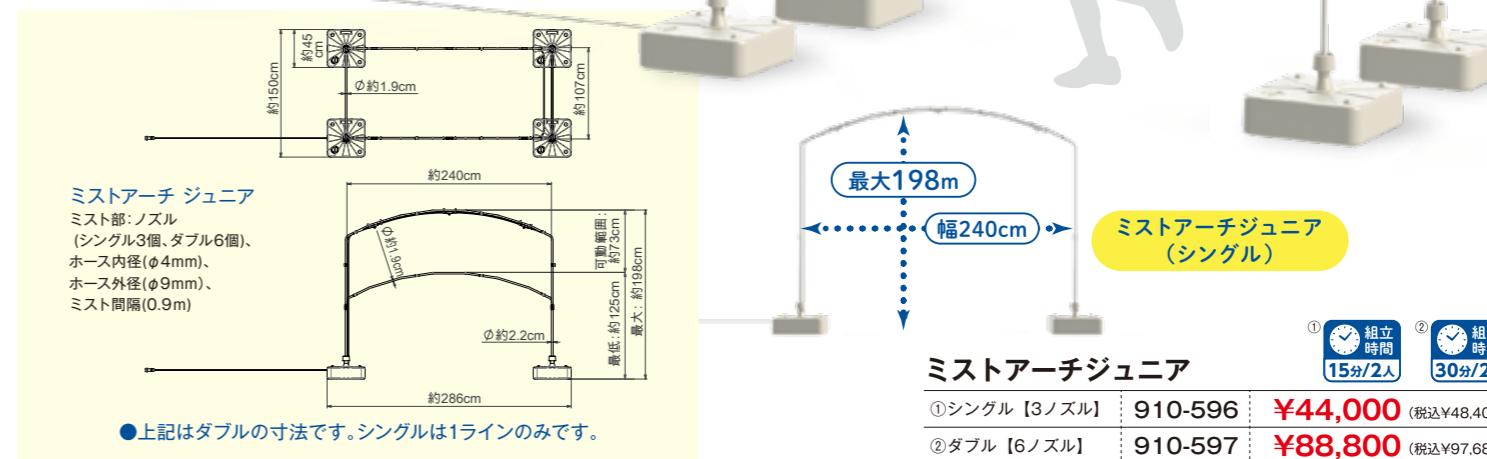

20Lの水重りで安定！軽量のアルミ製で転倒時の危険性を軽減。

すっきり収納

フレーム組立式なので、シーズンオフでも場所を取らず収納。

※水重りとミストユニット:44×44×83cm、フレーム一式:130×18×8cm程度のスペースが必要です。

子どもも大人もひんやり快適

ミストアーチ

ミストアーチ (ダブル)

●上記はダブルの寸法です。シングルは1ラインのみです。

ミストアーチ (シングル)

ミストアーチ
①シングル【5ノズル】 910-594 ¥49,800 (税込¥54,780)
②ダブル【10ノズル】 910-595 ¥99,800 (税込¥109,780)

ミストアーチ用木陰シェード
①ダブル用 910-598 ¥46,000 (税込¥50,600)
②ジュニアダブル用 910-599 ¥32,000 (税込¥35,200)
【重量】①約4kg②約2.5kg【材質】木の葉:ポリエステル、ネット:ポリエチレン

幼稚園・保育園にオススメ

ミストアーチジュニア

ミストアーチジュニア (ダブル)

ミストアーチジュニア (シングル)

●上記はダブルの寸法です。シングルは1ラインのみです。

ミストアーチジュニア
①シングル【3ノズル】 910-596 ¥44,000 (税込¥48,400)
②ダブル【6ノズル】 910-597 ¥88,800 (税込¥97,680)

商品名	サイズ	重量 (水重りの水は除く)	材質	商品仕様								セット内容			
				支柱凹	支柱凸	アーチパイプ	連結用ジョイントパイプ	連結用ジョイント	蛇口ニップル(シングル使用)	ホースエンド(シングル使用)	A リリースタイ	B パイプ連結ピン	C 水重り	D ミストユニット	
ミストアーチ	①シングル【5ノズル】	幅: 約390cm 高さ: 約165~240cm	約7kg	フレーム上部:アルミ(粉体塗装)、フレーム下部:メッキスチールパイプ(粉体塗装)、ミスト部:樹脂・ステンレス、水重り:ポリエチレン等	1本	1本	4本	-	-	-	-	12本	5個	2個	1本(5ノズル)
	②ダブル【10ノズル】	幅: 約390cm 高さ: 約165~240cm	約15kg		2本	2本	8本	2本	4個	1個	1個	24本	10個	4個	1本(10ノズル)
ミストアーチジュニア	①シングル【3ノズル】	幅: 約240cm 高さ: 約125~198cm	約8.5kg		1本	1本	3本	-	-	-	-	8本	4個	2個	1本(3ノズル)
	②ダブル【6ノズル】	幅: 約240cm 高さ: 約125~198cm	約14kg		2本	2本	6本	2本	4個	1個	1個	16本	8個	4個	1本(6ノズル)