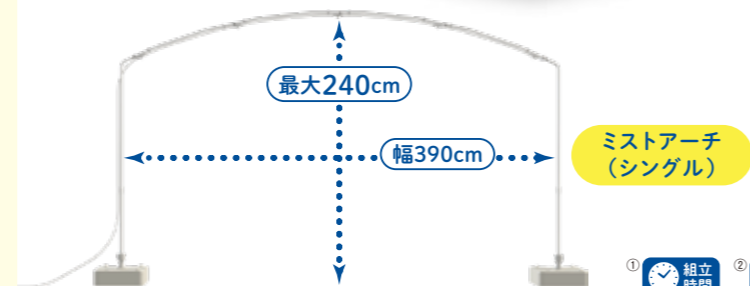

20Lの水重りで安定！軽量のアルミ製で転倒時の危険性を軽減。

すっきり収納

フレーム組立式なので、シーズンオフでも場所を取らず収納。

※水重りとミストユニット:44×44×83cm、フレーム一式:130×18×8cm程度のスペースが必要です。

子どもも大人もひんやり快適

ミストアーチ

ミストアーチ (ダブル)

●上記はダブルの寸法です。シングルは1ラインのみです。