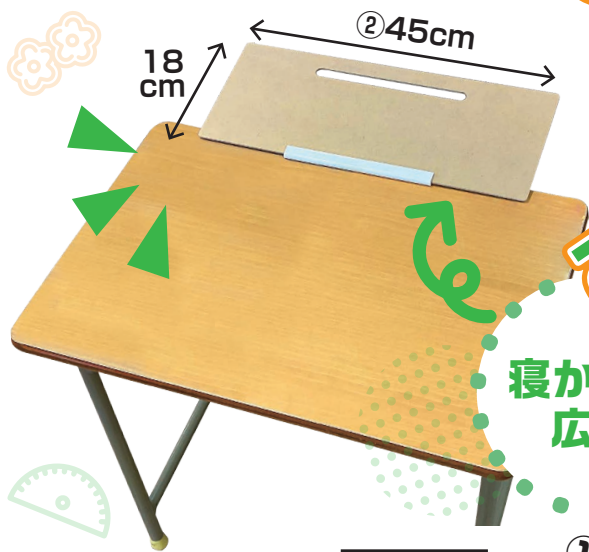

寝かせて
広々

2Way

天板面積
約25%
UP! ↑
(幅45cmの場合)

デスクレスト

立てて
便利

見やすい角度に
立てられる!
約110°

PC・タブレットの
落下防止に

幅45cm
1セット

¥2,980 (税抜)

ごちゃつく机の上も
スツキリ!!

広々使えて
授業に集中
できる!

タブレットPCを
立てかけられる!

2Way

立てて
便利

寝かせて
広々

①は机の短辺に
ピッタリサイズ!

【サイズ】①W360×H180mm (板) ②W450×H180mm (板) 【質量】①金具：200g 板：160g ②金具：200g 板：200g 【材質】本体：アルミ、板：木製 【付属品】安全クッション 【耐荷重】5kg 【取付可能天板厚】15~22mm

セット内容

安全クッション
(本体に貼って使います)

金具本体

■製品は改良のため、予告無く変更する場合がありますので、ご了承ください。
■写真及び印刷の仕上がり上、現品と色合いが若干異なる場合がございます。
■商品のサイズ、質量などは全て(約)の値です。
■このカタログは、2022年12月現在のものです。[10425]