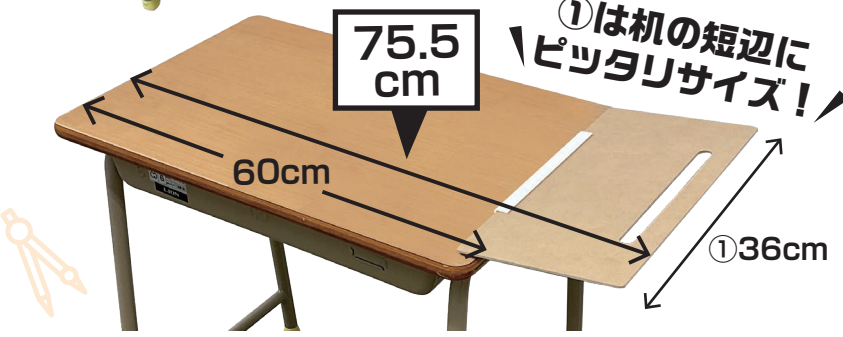

寝かせて
広々

2Way

天板面積
約25%
UP! ↑
(幅45cmの場合)

デスクレスト

立てて
便利

見やすい角度に
立てられる!
約110°

PC・タブレットの
落下防止に

幅45cm
1セット

¥2,980 (税抜)

ごちゃつく机の上も
スツキリ!!

広々使えて
授業に集中
できる!

タブレットPCを
立てかけられる!

2Way

立てて
便利

寝かせて
広々

①は机の短辺に
ピッタリサイズ!

【サイズ】①W360×H180mm (板) ②W450×H180mm (板) 【質量】①金具：200g 板：160g ②金具：200g 板：200g 【材質】本体：アルミ、板：木製 【付属品】安全クッション 【耐荷重】5kg 【取付可能天板厚】15~22mm

セット内容

安全クッション
(本体に貼って使います)

金具本体

■製品は改良のため、予告無く変更する場合がありますので、ご了承ください。
■写真及び印刷の仕上がり上、現品と色合いが若干異なる場合がございます。
■商品のサイズ、質量などは全て(約)の値です。
■このカタログは、2022年12月現在のものです。[10425]