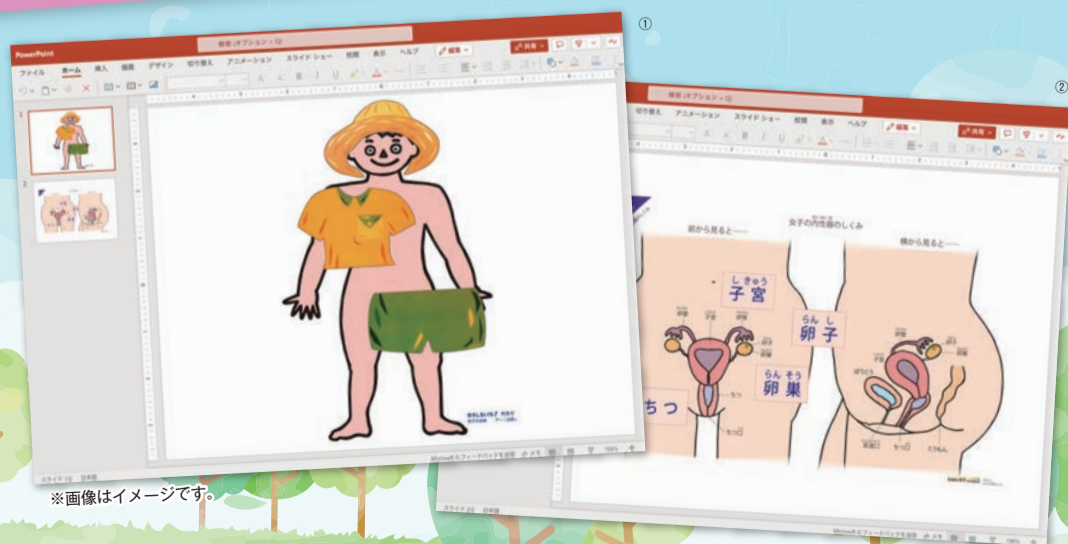

そのまま授業で使える

学習指導案付

性教育授業セット

パンフレット

NEW

ベストセラー性教育教材「女子の成長」「男子の成長」を組み合わせて再構成した新・授業セット

思春期の体の変化 授業セット

- 第4学年「体の発育・発達」の単元で行う思春期の体の変化の授業をスムーズに実施できます。
- 女子と男子のパーツがセットになっているので、性による体の変化の違いを比べながら授業が行えます。
- 黒板に掲示できる大きな図版と豊富なマグネットパーツで児童全員が授業参加できます。

PowerPointなどで使用できる
性教育のデジタル素材集

授業で使える 性教育デジタル素材集

- 本パンフレット掲載教材のパネル図版、マグネットパーツをJPG、PNGデータで収録。
- PowerPointを使った授業や、保健室掲示物の素材としてご活用いただけます。
- 資料作りに役立つ学習指導案、指導用解説パンフもPDFデータで収録しています。

収録内容

- ①思春期の体の変化授業セット編
 - JPG:女子正面図、男子正面図、女子内性器、男子内性器
 - PNG:帽子、シャツ、パンツ(女子用・男子用)、女子用パーツ14種、男子用パーツ14種、女子用文字プレート12種、男子用文字プレート12種
 - PDF:学習指導案、指導用解説パンフ
- ②10分で教える思春期の体の変化編
 - JPG:(大図版)二次性徴が現れる前の女の子、二次性徴が現れた後の女の子、二次性徴が現れる前の男の子、二次性徴が現れた後の男の子、女子の内性器のしくみ、男子の内性器のしくみ、月経のしくみ (小図版)初経はいつ?、おりものってなに?、むせい(夢精)、マスターベーション
 - PNG:大図版・月経のしくみ対応パーツ1種、小図版対応パーツ4種、女子用パーツ4種、男子用パーツ5種、女子用文字プレート8種、男子用文字プレート8種
 - PDF:学習指導案、指導用解説パンフ

授業で使える性教育デジタル素材集

①思春期の体の変化授業セット編 909-306 各¥5,000 (税込 ¥5,500)
②10分で教える思春期の体の変化編 909-307

図版のJPGをベースに、PNGパーツを表示することで、PowerPoint上で授業を展開できます。

※画像はイメージです。

かすいたい
下垂体

げっけい
月経

しよけい
初経

NEW