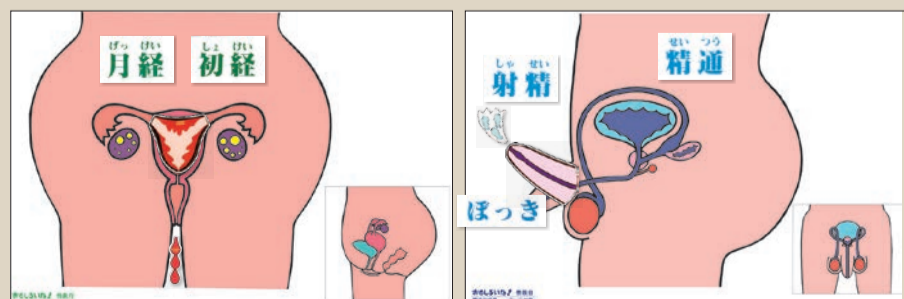

第4学年「体の発育・発達」単元計画 (第2時・第3時)

	第2時	第3時
主な学習内容	思春期の体の変化① ○思春期になると次第に大人の体に近づき、体つきに変化が起こり、男女の特徴が現れること。 ○思春期には変声や発毛が起こること。 ○変化の起こり方は、人によって違いがあること。	思春期の体の変化② ○思春期には初経や精通が起こること。 ○異性への関心も芽生えること。 ○個人差はあるものの、大人の体に近づく現象であること。

展開例① 男女の特徴

「女子の正面図」「男子の正面図」で体の特徴の違いを比較。

展開例② 発毛、変化の違い

ひげ、わき毛、性毛などのパーツを使って二次性徴の体の変化を学ぶ。

展開例③ 初経、精通

初経、精通のしくみを分かりやすく図解。

すきま時間で複数回
思春期の体の変化について指導できる授業セット

10分で教える 思春期の体の変化

- 人気の「10分でできる性教育シリーズ」から、思春期の女子への性指導・男子への性指導の内容を再構成した新・授業セット。
- 「思春期の体の変化」「月経のしくみ」「射精」など、指導内容に分けた指導案付きで、すぐに授業に活用できます。
- 特別活動や総合的な学習の時間を使って、短時間で性指導を行えます。
- 宿泊行事前の保健指導にも活用できます。

短時間で、絞り込んだ内容を指導したい先生向け

10分で教える思春期の体の変化

PowerPointなどで使用できる
性教育のデジタル素材集

授業で使える 性教育デジタル素材集

- 本パンフレット掲載教材のパネル図版、マグネットパーツをJPG、PNGデータで収録。
- PowerPointを使った授業や、保健室掲示物の素材としてご活用いただけます。
- 資料作りに役立つ学習指導案、指導用解説パンフもPDFデータで収録しています。

収録内容

- ①思春期の体の変化授業セット編
 - JPG:女子正面図、男子正面図、女子内性器、男子内性器
 - PNG:帽子、シャツ、パンツ(女子用・男子用)、女子用パーツ14種、男子用パーツ14種、女子用文字プレート12種、男子用文字プレート12種
 - PDF:学習指導案、指導用解説パンフ
- ②10分で教える思春期の体の変化編
 - JPG:(大図版)二次性徴が現れる前の女の子、二次性徴が現れた後の女の子、二次性徴が現れる前の男の子、二次性徴が現れた後の男の子、女子の内性器のしくみ、男子の内性器のしくみ、月経のしくみ (小図版)初経はいつ?、おりものってなに?、むせい(夢精)、マスターベーション
 - PNG:大図版・月経のしくみ対応パーツ1種、小図版対応パーツ4種、女子用パーツ4種、男子用パーツ5種、女子用文字プレート8種、男子用文字プレート8種
 - PDF:学習指導案、指導用解説パンフ