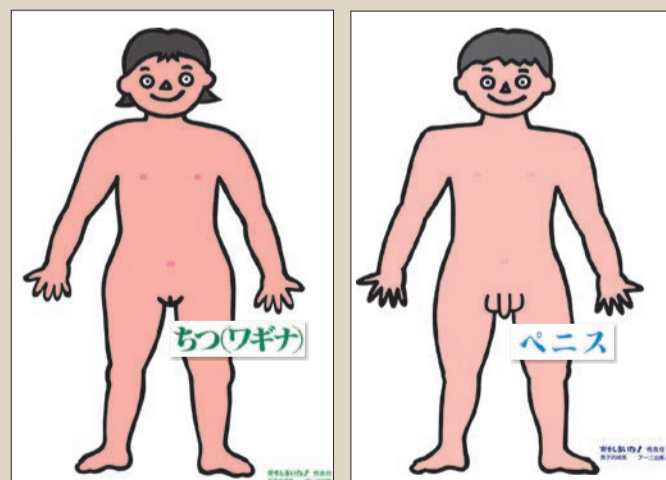

そのまま授業で使える

学習指導案付

性教育授業セット

パンフレット

NEW

ベストセラー性教育教材「女子の成長」「男子の成長」を組み合わせて再構成した新・授業セット

思春期の体の変化 授業セット

- 第4学年「体の発育・発達」の単元で行う思春期の体の変化の授業をスムーズに実施できます。
- 女子と男子のパーツがセットになっているので、性による体の変化の違いを比べながら授業が行えます。
- 黒板に掲示できる大きな図版と豊富なマグネットパーツで児童全員が授業参加できます。

授業時間で、しっかり教えたい先生向け

思春期の体の変化授業セット

909-304 ¥20,000 (税込 ¥22,000)

デジタル素材
あります! ※詳細は裏面

セット内容

- 大図版:女子正面図、男子正面図、女子内性器、男子内性器
- マグネット付パーツ:帽子、シャツ、パンツ(女子用・男子用)
- マグネット付パーツシート:女子用5枚、男子用5枚 ●学習指導案 ●指導用解説パンフ

『「生きる力」を育む小学校の保健教育の手引き』(文部科学省発行)の第4学年「体の発育・発達」に示されている単元計画に即した授業を行うことができます。

第4学年「体の発育・発達」単元計画 (第2時・第3時)

	第2時	第3時
主な学習内容	思春期の体の変化① ○思春期になると次第に大人の体に近づき、体つきに変化が起こり、男女の特徴が現れること。 ○思春期には変声や発毛が起こること。 ○変化の起こり方は、人によって違いがあること。	思春期の体の変化② ○思春期には初経や精通が起こること。 ○異性への関心も芽生えること。 ○個人差はあるものの、大人の体に近づく現象であること。

展開例① 男女の特徴

「女子の正面図」「男子の正面図」で体の特徴の違いを比較。

展開例② 発毛、変化の違い

ひげ、わき毛、性毛などのパーツを使って二次性徴の体の変化を学ぶ。

展開例③ 初経、精通

初経、精通のしくみを分かりやすく図解。

すきま時間で複数回
思春期の体の変化について指導できる授業セット

10分で教える 思春期の体の変化