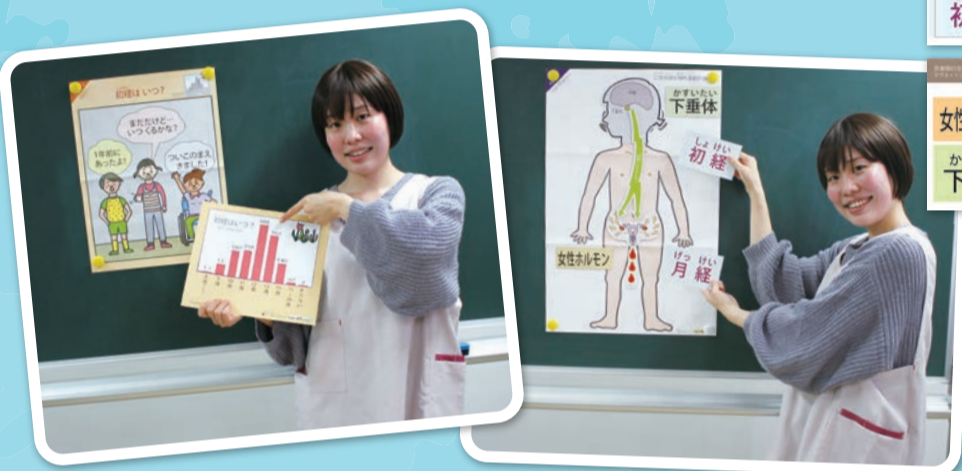

すきま時間で複数回
思春期の体の変化について指導できる授業セット

10分で教える 思春期の体の変化

- ●人気の「10分でできる性教育シリーズ」から、思春期の女子への性指導・男子への性指導の内容を再構成した新・授業セット。
- ●「思春期の体の変化」「月経のしくみ」「射精」など、指導内容に分けた指導案付きで、すぐに授業に活用できます。
- ●特別活動や総合的な学習の時間を使って、短時間で性指導を行えます。
- ●宿泊行事前の保健指導にも活用できます。

短時間で、絞り込んだ内容を指導したい先生向け

10分で教える思春期の体の変化

909-305 ￥20,000 (税込 ¥22,000)

デジタル素材
あります! ※詳細は下記

NEW