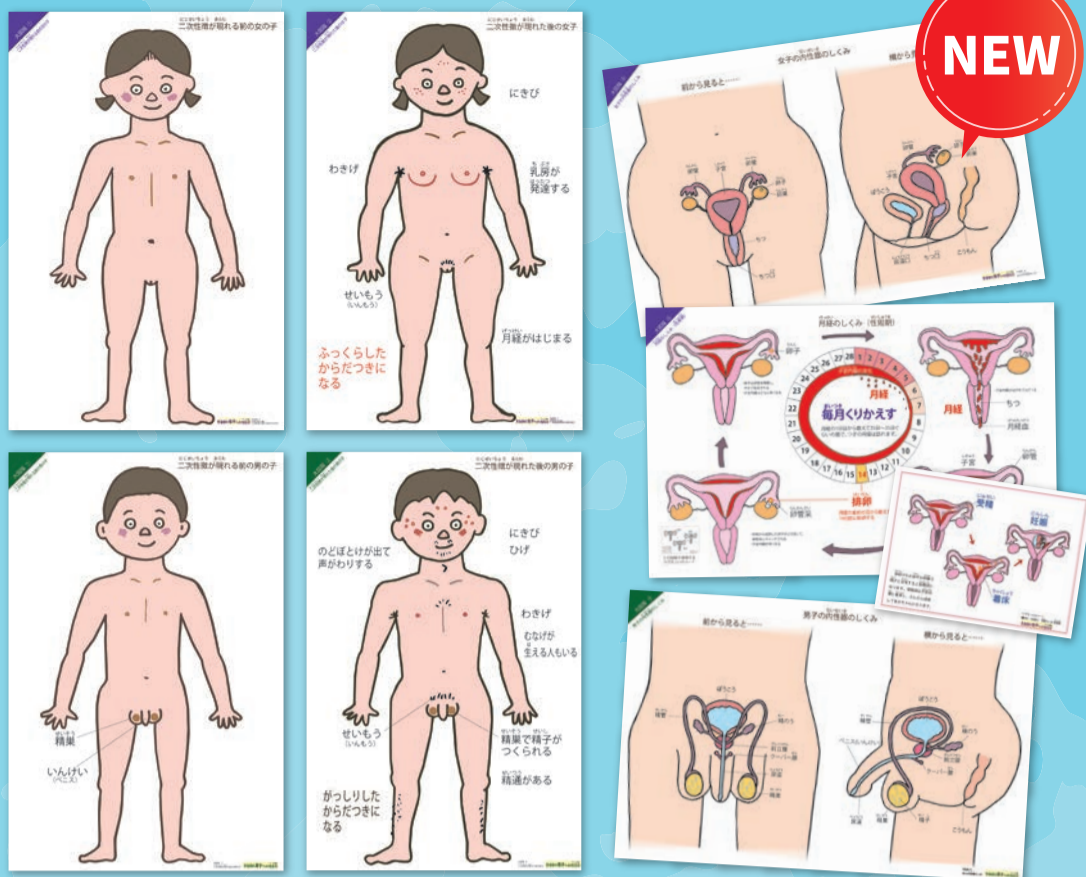

すきま時間で複数回
思春期の体の変化について指導できる授業セット

10分で教える 思春期の体の変化

- ●人気の「10分でできる性教育シリーズ」から、思春期の女子への性指導・男子への性指導の内容を再構成した新・授業セット。
- ●「思春期の体の変化」「月経のしくみ」「射精」など、指導内容に分けた指導案付きで、すぐに授業に活用できます。
- ●特別活動や総合的な学習の時間を使って、短時間で性指導を行えます。
- ●宿泊行事前の保健指導にも活用できます。

短時間で、絞り込んだ内容を指導したい先生向け

10分で教える思春期の体の変化

909-305 ￥20,000 (税込 ¥22,000)

デジタル素材
あります! ※詳細は下記

NEW