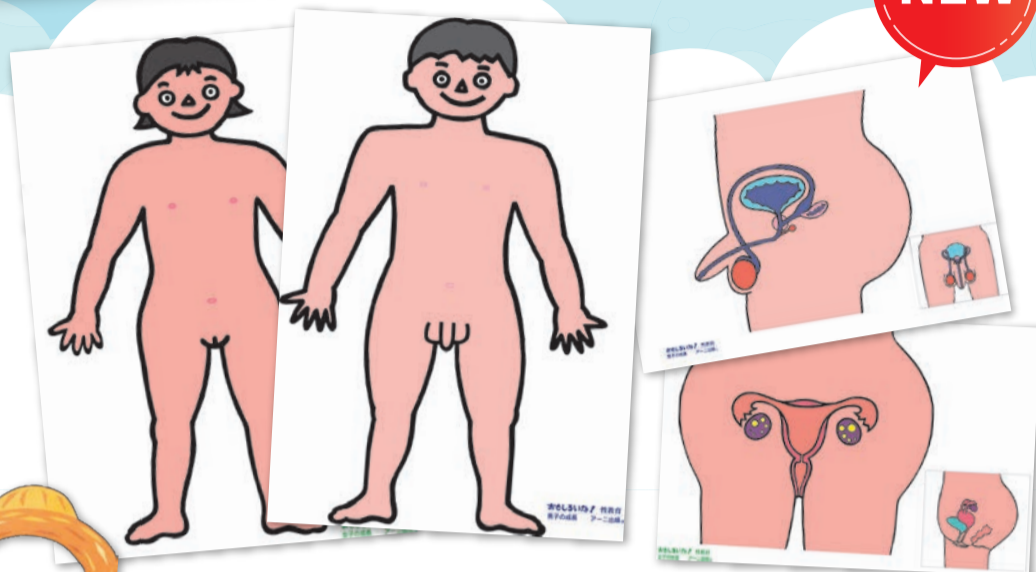

そのまま授業で使える

学習指導案付

性教育授業セット

パンフレット

NEW

ベストセラー性教育教材「女子の成長」「男子の成長」を組み合わせて再構成した新・授業セット

思春期の体の変化 授業セット

- 第4学年「体の発育・発達」の単元で行う思春期の体の変化の授業をスムーズに実施できます。
- 女子と男子のパーツがセットになっているので、性による体の変化の違いを比べながら授業が行えます。
- 黒板に掲示できる大きな図版と豊富なマグネットパーツで児童全員が授業参加できます。

授業時間で、しっかり教えたい先生向け

思春期の体の変化授業セット

909-304 ¥20,000 (税込 ¥22,000)

デジタル素材
あります! ※詳細は裏面

セット内容

- 大図版:女子正面図、男子正面図、女子内性器、男子内性器
- マグネット付パーツ:帽子、シャツ、パンツ(女子用・男子用)
- マグネット付パーツシート:女子用5枚、男子用5枚 ●学習指導案 ●指導用解説パンフ

『「生きる力」を育む小学校の保健教育の手引き』(文部科学省発行)の第4学年「体の発育・発達」に示されている単元計画に即した授業を行うことができます。

第4学年「体の発育・発達」単元計画 (第2時・第3時)

	第2時	第3時
主な学習内容	思春期の体の変化① ○思春期になると次第に大人の体に近づき、体つきに変化が起こり、男女の特徴が現れること。 ○思春期には変声や発毛が起こること。 ○変化の起こり方は、人によって違いがあること。	思春期の体の変化② ○思春期には初経や精通が起こること。 ○異性への関心も芽生えること。 ○個人差はあるものの、大人の体に近づく現象であること。

PowerPointなどで使用できる
性教育のデジタル素材集

授業で使える 性教育デジタル素材集

- 本パンフレット掲載教材のパネル図版、マグネットパーツをJPG、PNGデータで収録。
- PowerPointを使った授業や、保健室掲示物の素材としてご活用いただけます。
- 資料作りに役立つ学習指導案、指導用解説パンフもPDFデータで収録しています。

収録内容

- ①思春期の体の変化授業セット編
 - JPG:女子正面図、男子正面図、女子内性器、男子内性器
 - PNG:帽子、シャツ、パンツ(女子用・男子用)、女子用パーツ14種、男子用パーツ14種、女子用文字プレート12種、男子用文字プレート12種
 - PDF:学習指導案、指導用解説パンフ
- ②10分で教える思春期の体の変化編
 - JPG:(大図版)二次性徴が現れる前の女の子、二次性徴が現れた後の女の子、二次性徴が現れる前の男の子、二次性徴が現れた後の男の子、女子の内性器のしくみ、男子の内性器のしくみ、月経のしくみ (小図版)初経はいつ?、おりものってなに?、むせい(夢精)、マスターベーション
 - PNG:大図版・月経のしくみ対応パーツ1種、小図版対応パーツ4種、女子用パーツ4種、男子用パーツ5種、女子用文字プレート8種、男子用文字プレート8種
 - PDF:学習指導案、指導用解説パンフ