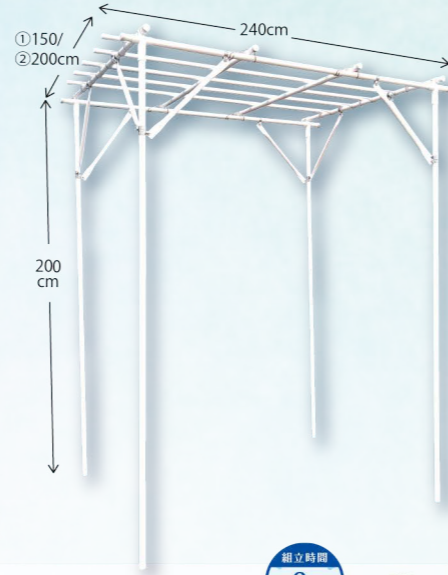

ゴーヤ

キュウリ

おすすめ植物

アサガオ

パッションフルーツ

おすすめ植物

グリーンシェルフ

①245×60×200cm 908-436 ¥23,980 (税込)

②365×60×360cm 908-437 ¥32,780 (税込)

【サイズ】①幅245×奥行60×高さ200cm②幅365×奥行60×高さ360cm
【質量】①約12kg②約21kg 【材質】スチール

- 錆びにくく丈夫な樹脂鋼管。
- 夏の太陽にも加熱しません。

大きなサイズのつる棚シリーズ

サンフラワーブリッジ 1型

①150×360×240cm 908-431 ¥69,080 (税込)

②200×360×240cm 908-432 ¥71,280 (税込)