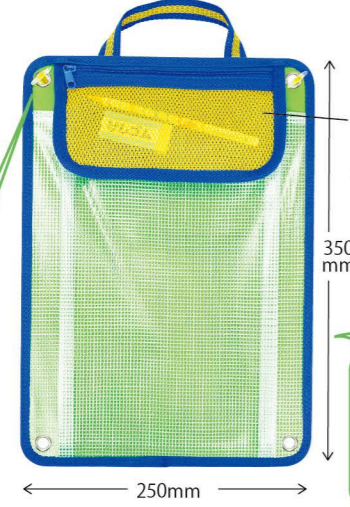

植物の成長を観察しよう

水やりや、風よけなどのお世話を通して植物について学ぶとともに、日々成長していく様子を観察することで、「生命」のすばらしさを学ぶことができます。

たんけんバッグを使って
わくわく野外ウォッチング!

たんけんバッグ
D型 ルーベ付
908-438 ¥1,188 (税込)

【サイズ】350×250mm 【質量】294g
【材質】厚ボール紙、PP、布、プラスチック、金具、
バインダー：スチール、ひも：PP
【付属品】ひも、ルーベ

えんぴつが入る
ファスナー付き
大型ポケット

たて・よこづかいが
簡単に切り替えられる
ワンタッチリング付き

裏面は
観察記録に便利な
バインダー付き
方眼ボード

たんけんバッグ
M型 ルーベ付
908-440 ¥1,188 (税込)

【サイズ】250×350mm 【質量】305g
【材質】PP、布、ボール紙、金属
【付属品】ひも、ルーベ

通気性の良い
メッシュポケット

紙をおさえる
ゴムバンド付き

たんけんバッグ FV型 ルーベ付

908-439 ¥1,298 (税込)

【サイズ】350×260×45mm 【質量】376g 【材質】厚ボール紙、PP、布、
プラスチック、金具、バインダー：スチール、ひも：PP
【付属品】ひも、ルーベ

出し入れ
ラクラク!

入れたものが見やすい
クリアウインドウ

つるだんなで 緑を楽しもう

「おれたよ!」

大きくなあれ!

「土いじりって
楽しい!」

■製品は改良のため、予告無く変更する場合がありますので、ご了承ください。
■写真及び印刷の仕上がり上、現品と色合いが若干異なる場合がございます。
■このカタログは、2022年5月現在のものです。 [10371]

教育をサポートするお近くの代理店

つる棚で空中栽培をしよう！

- 錆びにくく丈夫な樹脂鋼管。
- 夏の太陽にも加熱しません。

学校用つる棚

908-435

¥27,280 (税込)

【サイズ】幅120×奥行180×高さ187cm 【質量】約11kg
【材質】スチール