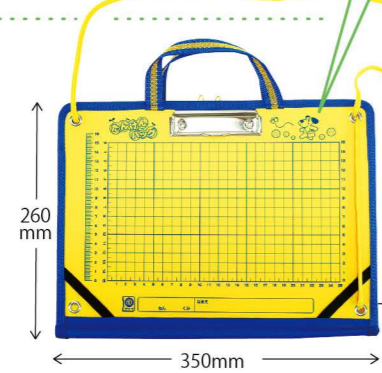

植物の成長を観察しよう

水やりや、風よけなどのお世話を通して植物について学ぶとともに、日々成長していく様子を観察することで、「生命」のすばらしさを学ぶことができます。

たんけんバッグを使って
わくわく野外ウォッチング!

たんけんバッグ
D型 ルーベ付
908-438 ¥1,188 (税込)

【サイズ】350×250mm 【質量】294g
【材質】厚ボール紙、PP、布、プラスチック、金具、
バインダー：スチール、ひも：PP
【付属品】ひも、ルーベ

えんぴつが入る
ファスナー付き
大型ポケット

たて・よこづかいが
簡単に切り替えられる
ワンタッチリング付き

裏面は
観察記録に便利な
バインダー付き
方眼ボード

たんけんバッグ
M型 ルーベ付
908-440 ¥1,188 (税込)

【サイズ】250×350mm 【質量】305g
【材質】PP、布、ボール紙、金属
【付属品】ひも、ルーベ

通気性の良い
メッシュポケット

紙をおさえる
ゴムバンド付き

たんけんバッグ FV型 ルーベ付

908-439 ¥1,298 (税込)

【サイズ】350×260×45mm 【質量】376g 【材質】厚ボール紙、PP、布、
プラスチック、金具、バインダー：スチール、ひも：PP
【付属品】ひも、ルーベ

出し入れ
ラクラク!

入れたものが見やすい
クリアウインドウ

つるだんなで 緑を楽しもう

「おれたよ!」

大きくなあれ!

「土いじりって
楽しい!」

■製品は改良のため、予告無く変更する場合がありますので、ご了承ください。
■写真及び印刷の仕上がり上、現品と色合いが若干異なる場合がございます。
■このカタログは、2022年5月現在のものです。 [10371]

教育をサポートするお近くの代理店

つる棚で空中栽培をしよう！

- 錆びにくく丈夫な樹脂鋼管。
- 夏の太陽にも加熱しません。

学校用つる棚

908-435

¥27,280 (税込)

【サイズ】幅120×奥行180×高さ187cm 【質量】約11kg
【材質】スチール