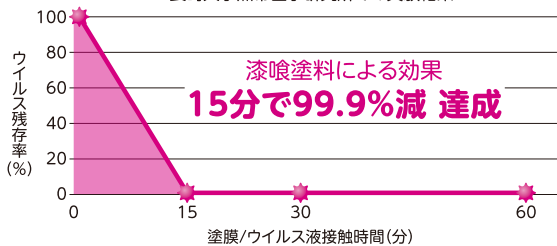

ウイルスA(エンベロープあり) に対する抗ウイルス試験 ※1

長崎大学熱帯医学研究所での実験結果

※本結果は同種塗料で異素材を用いた場合の試験結果です。
※本品はウイルス増殖抑制機能を有しますが、感染対策を保证するものではありません。
※薬機法(医薬品、医療機器等の品質、有効性及び安全性の確保等に関する法律)の関係上、特定のウイルス名が表記できないため「ウイルスA」と記載しています。
JIS L 1902 と ISO 18184に基づく試験も実施しております。
※「抗ウイルス試験」は新型コロナウイルスに対する試験結果ではありません。