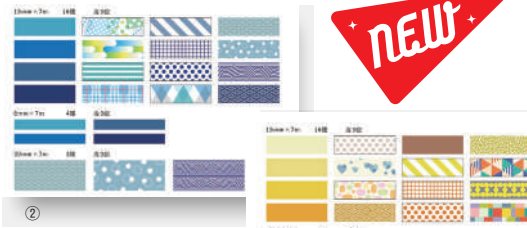

2021-2022年版
スクラボの
P642掲載

小 指導内容で異なる

たんけんバッグ FV型 ルーペ付

602-439

¥1,298(税込)

【サイズ】350×260×45mm【質量】376g
【材質】厚ボール紙、PP、布、プラスチック、
金具、バイندر：スチール、ひも：PP

ちぎりやすく、やり直しも簡単! 楽しいマスキングテープ

クラスで
たっぷり使える
69個
以上入り