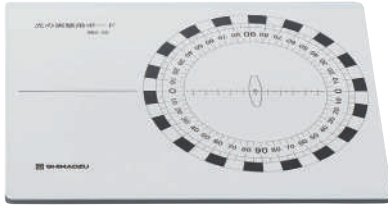

【セット内容】

- ステンレス皿
- ACアダプタ
- 収納ケース
- 乾電池(モニター用)

緑・赤・青の三色LEDで光の性質を実験

- 光源とレンズに強力マグネット付きで、付属ボードや黒板に貼り付けて実験ができます。
- 凸レンズを使用した三原色の学習や凹レンズを使った屈折の実験、反射鏡を使っての反射の実験など「反射・屈折」の実験に最適なセットです。

中 1校あたり1程度

光の観察実験セット OBS-30

615-274 ¥49,500(税込)

2021-2022年版
スクラボ
P481掲載

【サイズ】ボード：W300×D200×H5mm、
凹レンズ：W10×D35×H31mm
【質量】セット内容総質量：約1kg
【材質】ボード：塩化ビニール、
反射鏡：ステンレス製

【セット内容】

- LED光源(赤・緑・青)
- 電源：ACアダプタ(5V)
- 凸レンズ(f=50)
- 凹レンズ(f=80)
- 台形ガラス
- 半円レンズ
- 反射鏡
- ボード