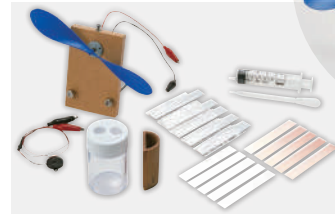

615-274 ¥49,500(税込)

2021-2022年版
スクラボ
P481掲載

【サイズ】ボード：W300×D200×H5mm、
凹レンズ：W10×D35×H31mm
【質量】セット内容総質量：約1kg
【材質】ボード：塩化ビニール、
反射鏡：ステンレス製

【セット内容】

- LED光源(赤・緑・青)
- 電源：ACアダプタ(5V)
- 凸レンズ(f=50)
- 凹レンズ(f=80)
- 台形ガラス
- 半円レンズ
- 反射鏡
- ボード

少量の薬品で実験ができる 小型のダニエル電池

プロペラ付き
モータと
電子メロディー
を付属。

- 長時間連続的に電気エネルギーを取り出すことができます。
- 素焼き槽と半透膜を付属。
- 容器がコンパクトなので、少量の薬品で実験ができます。

【セット内容】

- 本体容器1個 ●銅板・亜鉛板各5枚
- 素焼き槽1個 ●半透膜5枚
- スポット1個 ●シリンジ1個
- 電子メロディー(ミノムシクリップつき)1個
- φ210mmプロペラ付きモータ(ミノムシクリップつき)1個