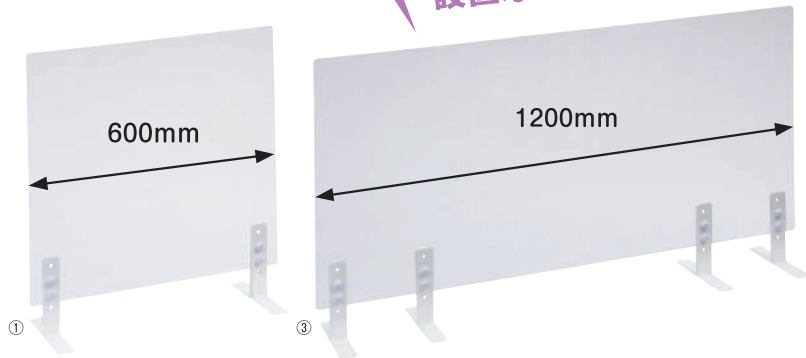

①仕切りタイプ

sanwa
オリジナル

NEW

46台
収納

対応端末
サイズ

9-14
inch 相当

授業中の飛沫感染予防に！

- 飛沫感染のリスクから子どもたちを守る！透明アクリルパーテーション。
- 隙間を物品の大きさに調節する事により、相手と向き合っの受け渡しが可能です。

組立ては簡単
設置は置くだけ！

アクリルパーテーションVer.2

① 600mm	615-383	¥6,820 (税込)
② 900mm	615-384	¥7,920 (税込)
③ 1200mm	615-385	¥12,650 (税込)

【サイズ】① W600xH585~645xD202mm ② W900xH585~645xD202mm
③ W1200xH585~645xD202mm
【質量】① 1.4kg② 1.8kg③ 2.8kg 【材質】本体：アクリル(板厚2mm)、脚：スチール(粉体塗装)