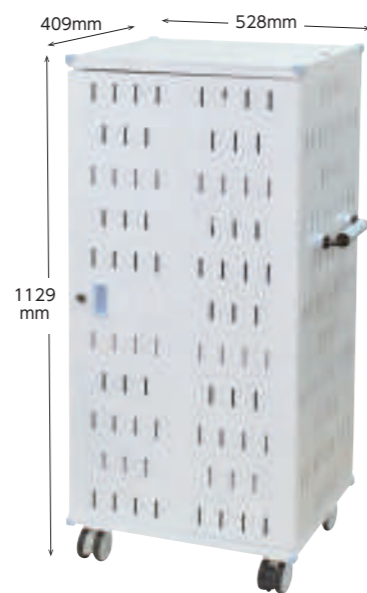

両面扉式ワイドタイプ