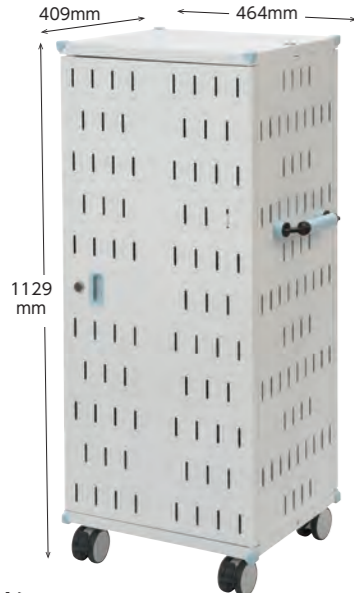

選べるタブレットPC充電保管庫 iRiS

本体サイズと収納方法を選んでぴったりのアイリスをご案内

step1 本体サイズを選択

両面扉式スリムタイプ