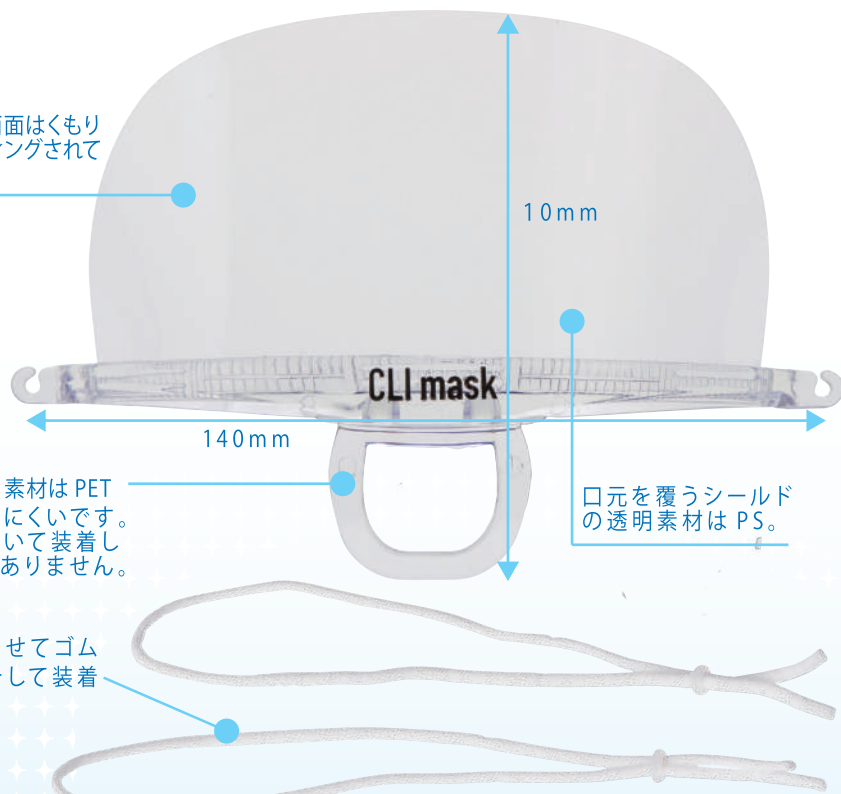

クリマスク CLI mask

● 飛沫を防いで感染予防 ●

飛沫防止

自分の飛沫も
しっかり防げる！

熱中症対策

熱がこもらず
暑い日も快適！

エコでリーズナブル

水洗いOK
繰り返し使用可能！

こんなシーンに

コミュニケーション
がスムーズに!

口元を見せたいレッスンに

お子様も
装着OK

聴覚障害のある方
手話通話者も安心

商品説明

水洗いでお手入れください。

- コーティングはお手入れや使用頻度とともに効果が消えます。
- アルコールなどの溶剤では拭かないでください。
- コーティングが消えた場合は、市販のメガネ用曇り止めシートをお使いください。
- シールドはやわらかい材質のため、お取り扱いにはご注意ください。

シールドの両面はくもり止めコーティングされています。

顎ラインの素材はPETで硬く割れにくいです。加工されていて装着してもいたくありません。

口元を覆うシールドの透明素材はPS。

お顔に合わせてゴム紐の調整をして装着できます。

使用手順

①ゴム紐の調整

顔のサイズに合わせて、ゴムリングの位置を調整します。

②ゴム紐の取り付け

マスクのフックに、ゴム紐を引っかけます。
3回巻き付けてからしっかり引っ張り外れないようにします。

③マスク保護フィルムの剥離

マスクの内側の薄い保護フィルムを剥がします。

CLI mask

クリマスク

単品	905-041	¥180 (税抜)
20枚組	905-042	¥2,980 (税抜)

【セット内容】クリマスク本体、ゴムリング付ゴム紐(2本)
【質量】約11g【材質】PET、PS、ゴム
【サイズ】ゴム紐:全長約280mm
マスク部分:約幅140×高さ100mm
(シールド部分高さ60mm)