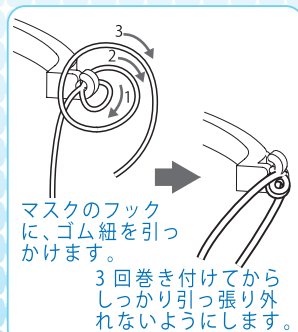

シールドの両面はくもり止めコーティングされています。

顎ラインの素材はPETで硬く割れにくいです。加工されていて装着してもいたくありません。

口元を覆うシールドの透明素材はPS。

お顔に合わせてゴム紐の調整をして装着できます。

使用手順

①ゴム紐の調整

顔のサイズに合わせて、ゴムリングの位置を調整します。

②ゴム紐の取り付け

マスクのフックに、ゴム紐を引っかけます。
3回巻き付けてからしっかり引っ張り外れないようにします。

③マスク保護フィルムの剥離

マスクの内側の薄い保護フィルムを剥がします。

CLI mask

クリマスク

単品	905-041	¥180 (税抜)
20枚組	905-042	¥2,980 (税抜)

【セット内容】クリマスク本体、ゴムリング付ゴム紐(2本)
【質量】約11g【材質】PET、PS、ゴム
【サイズ】ゴム紐:全長約280mm
マスク部分:約幅140×高さ100mm
(シールド部分高さ60mm)