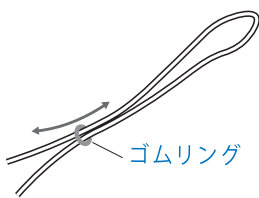

シールドの両面はくもり止めコーティングされています。

顎ラインの素材はPETで硬く割れにくいです。加工されていて装着してもいたくありません。

口元を覆うシールドの透明素材はPS。

お顔に合わせてゴム紐の調整をして装着できます。

使用手順

①ゴム紐の調整

顔のサイズに合わせて、ゴムリングの位置を調整します。

②ゴム紐の取り付け

マスクのフックに、ゴム紐を引っかけます。
3回巻き付けてからしっかり引っ張り外れないようにします。

③マスク保護フィルムの剥離

マスクの内側の薄い保護フィルムを剥がします。

CLI mask

クリマスク

単品	905-041	¥180 (税抜)
20枚組	905-042	¥2,980 (税抜)

【セット内容】クリマスク本体、ゴムリング付ゴム紐(2本)
【質量】約11g【材質】PET、PS、ゴム
【サイズ】ゴム紐:全長約280mm
マスク部分:約幅140×高さ100mm
(シールド部分高さ60mm)