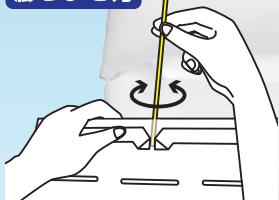

お花見、スポーツ観戦、野外イベントなどアウトドアに幅広く活躍！
座ぶとん・背中マット・枕・あしマットと使い方いろいろ。

膨らませ方

1 封入口にストローをまわしながら、無理をせずゆっくり差し込みます。

2 エアークッションを軽く伸ばしながら空気を吹き込みます。

3 十分に膨らませたらストローを抜き、封入口を指で閉じて完成！
※弁の上に乗ると空気が漏れやすくなりますのでご注意ください。

使用後

使い終わったら封入口にストローをまわしながらゆっくり差し込み、下側から押し出すように空気を抜きます。