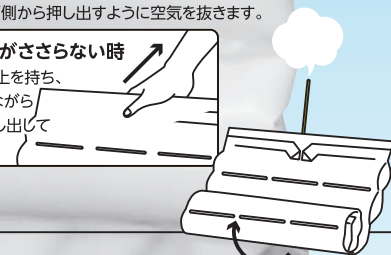

お花見、スポーツ観戦、野外イベントなどアウトドアに幅広く活躍！
座ぶとん・背中マット・枕・あしマットと使い方いろいろ。

膨らませ方

1 封入口にストローをまわしながら、無理をせずゆっくり差し込みます。

2 エアークッションを軽く伸ばしながら空気を吹き込みます。

3 十分に膨らませたらストローを抜き、封入口を指で閉じて完成！
※弁の上に乗ると空気が漏れやすくなりますのでご注意ください。

使用後

使い終わったら封入口にストローをまわしながらゆっくり差し込み、下側から押し出すように空気を抜きます。

ストローがささらない時

封入口の上を持ち、引っ張りながら空気を押し出してください。

座ぶとんに

背中マットに

丸めて枕に

あしマットに

**かばんにポン！
どこでもクッション**

Airable(エアラブル)
エアークッション