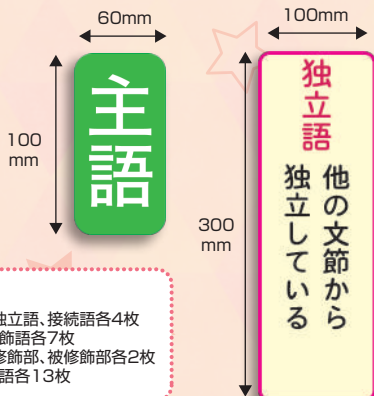

オリジナル教授用書写セット

1学年あたり1程度

608-009 ¥12,800 (税抜)

2020-2021年版
 スクラボ
 P190 掲載

【サイズ】330×275×40mm 【質量】1650g 【材質】ケース:メッシュ

「文の成分」をカードにしてわかりやすく指導

- 該当する箇所即してマグネットカードを貼るだけで、細かな色分けをすることなく、文の成分をわかりやすく教授できます。
- 文の成分の他に、単語の識別の基礎となる「自立語・付属語カード」も付属しております。

【セット内容】

- 主語、述語、独立語、接続語各4枚
- 修飾語、被修飾語各7枚
- 主部、述部、修飾部、被修飾部各2枚
- 自立語、付属語各13枚

1学級あたり1程度

文法補助マグネットカード

613-162 ¥19,800 (税抜)

2020-2021年版
 スクラボ
 P177 掲載

【サイズ】縦300×横100×厚さ0.4mm、カード縦100×横50×厚さ0.4mm
 【質量】1セット:480g 【材質】PET樹脂フィルム、ノンハロゲン樹脂磁石

¥1,700 (税抜)

【サイズ】札:70×50mm、パッケージ:165×117×45mm
【質量】572g 【材質】札、外箱、解説書:紙、外装シュリンク:PP、解説書:色上質紙

正しく見分けたい助動詞は 基礎から丁寧に

漢字の意味を知ること、 熟語を理解!

パー付マグシート巻で丸めて収納できます。

貼りやすさはがしやすしいワンタッチイージーバー

意味	基本形	用例	未然形	活用	連用形	終止形	連体形	形名	命令形	接続