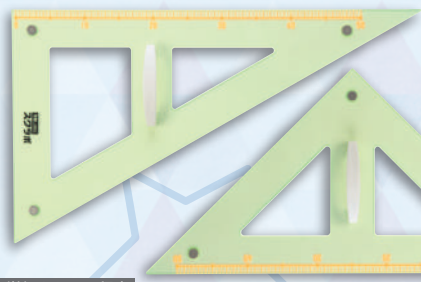

2020-2021年版
SQLabo®

発刊記念

教科別おすすめ教材

算数

SQLabo Recommend

黒板上で見えやすい蛍光アクリル製

●蛍光透明で目盛が見やすく、使いやすい定規です。
裏面に透明シールが貼ってあり、滑り止めと傷防止になっています。

ネオジウム磁石で
ずれにくい

はじめてでも
使いやすい!

すべらないから
角度が測りやすい!

黒板に貼り
付けられる

②はチョーク
ホルダー付き!

1学級あたり1程度

スクラボ蛍光アクリル作図用具セット

① 万能ホルダータイプ	613-334	各¥27,730 (税抜)
② チョークホルダータイプ	613-335	

2020-2021年版
スクラボの
P422 掲載

【サイズ】大直線定規:幅58×長さ1015×厚さ5mm、大三角定規:共通600×厚さ3mm、
大分度器:600×厚さ3mm、コンパス:全長530mm【質量】①1710g ②1690g
【材質】アクリル製

【セット内容】①

- スクラボ蛍光アクリル大直線定規1m ●スクラボ蛍光アクリル大三角定規
- スクラボ蛍光アクリル大分度器 ●高耐久大コンパス 万能ホルダータイプ

【セット内容】②

- スクラボ蛍光アクリル大直線定規1m ●スクラボ蛍光アクリル大三角定規
- スクラボ蛍光アクリル大分度器 ●高耐久大コンパス チョークホルダータイプ

- 正四面体:1 ●正六面体:1 ●正八面体:1
- 正十二面体:1 ●正二十面体:1 ●貼箱入り

時刻合わせもカンタン! 明るく見やすい時計模型

- 短針と連動式で、長針を動かして使用します。
- 大きく動かしたいときは、中心のつまみを使用します。
- つまみが時計前面と裏面に付いており、指導に便利です。
- 時計裏面に取手が付いており、持ち運びに便利です。
- 時計板の直径が300mmあり見やすくなっています。