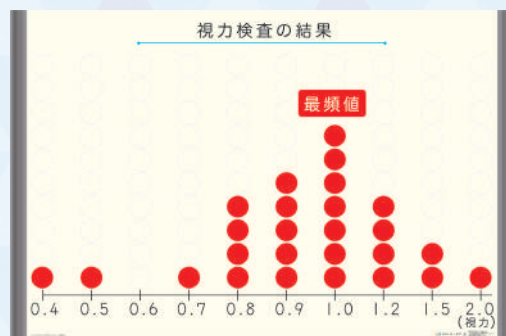

グラフづくりを楽しくする どうぶつグラフ

- グラフマグネットシートは、表面ホワイトボードフィルム貼りなのでマーカーで書き消せます。
- 丸めて収納でき保管場所をとりません。持ち運びにも便利です。

かわいいどうぶつと
グラフをつくらう!

指導内容で異なる

どうぶつグラフ

613-373 ¥25,000 (税抜)

2020-2021年版
スクラボの
P528 掲載

【セット内容】①

- どうぶつカード7種×各10枚(計70枚)
- イレーザー付き黒ペン×1個

【サイズ】縦900×横600×厚さ0.4mm【質量】0.48kg
【材質】PET樹脂フィルム、ノンハロゲン樹脂磁石

ドットプロットを使ってデータの 特徴や傾向を読み取ろう!

- データをドットプロットに表す際に、ご使用ください。
- ドットプロットを使用しデータの特徴や傾向を読み取ります。また、最頻値や平均値を見つけます。
- 表面ホワイトマーカーで書き消できます。
- 丸めて収納でき、持ち運びにも便利です。

中央値 最頻値 平均値 表 裏

パー付マグネット巻で
丸めて収納できます

貼りやすきはがしやすい
ワンタッチイージーバー

詳しい使い方は
コチラ!

1学級あたり1程度

ドットプロットマグネットシート白板A

615-248 ¥24,000 (税抜)

2020-2021年版
スクラボの
P538 掲載