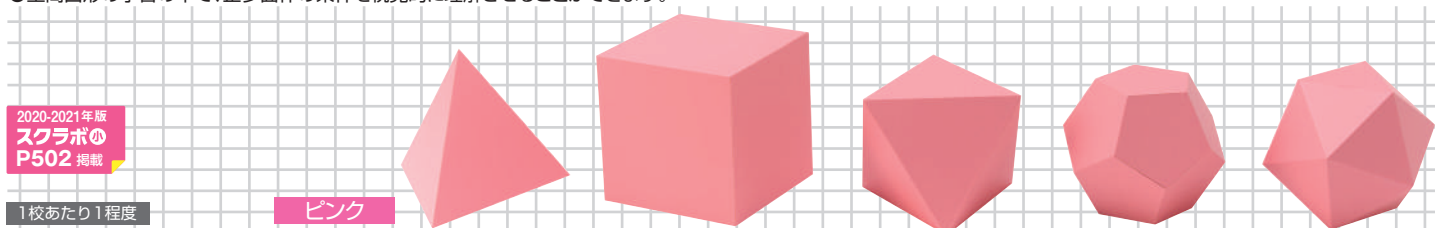

2020-2021年版
スクラボの
P508 掲載

1校あたり1程度

立体展開図の説明器セット

601-890 ￥29,800 (税抜)

【サイズ】ケース:縦440×横385×高さ70mm 【質量】2.8kg
【材質】円柱、円錐:塩ビ製

【セット内容】

- 立方体:1 ●三角柱:1 ●四角柱:1
- 円柱:1 ●円錐:1 ●三角錐:1
- 四角錐:1 ●六角柱:1 ●六角錐:1
- レザークリッパー:1

正多面体の条件を視覚的に理解

●空間図形の学習の中で、正多面体の条件を視覚的に理解させることができます。

2020-2021年版
スクラボの
P502 掲載

1校あたり1程度

ピンク

大型立体模型多面体 5種セット

608-779 ￥17,000 (税抜)

【サイズ】正四面体:基準寸法 120mm、正六面体:正八面体・
正十二面体・正二十面体:基準寸法 100mm 【質量】1.2kg 【材質】MDF

【セット内容】