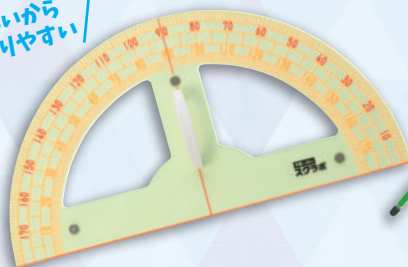

2020-2021年版
SQLabo®

発刊記念

教科別おすすめ教材

算数

SQLabo Recommend

黒板上で見えやすい蛍光アクリル製

●蛍光透明で目盛が見やすく、使いやすい定規です。
裏面に透明シールが貼ってあり、滑り止めと傷防止になっています。

ネオジウム磁石で
ずれにくい

はじめてでも
使いやすい!

すべらないから
角度が測りやすい!

黒板に貼り
付けられる

②はチョーク
ホルダー付き!

1学級あたり1程度

スクラボ蛍光アクリル作図用具セット

① 万能ホルダータイプ	613-334	各¥27,730 (税抜)
② チョークホルダータイプ	613-335	

2020-2021年版
スクラボの
P422 掲載

【サイズ】大直線定規:幅58×長さ1015×厚さ5mm、大三角定規:共通600×厚さ3mm、
大分度器:600×厚さ3mm、コンパス:全長530mm【質量】①1710g ②1690g
【材質】アクリル製

【セット内容】①

- スクラボ蛍光アクリル大直線定規1m ●スクラボ蛍光アクリル大三角定規
- スクラボ蛍光アクリル大分度器 ●高耐久大コンパス 万能ホルダータイプ

【セット内容】②

- スクラボ蛍光アクリル大直線定規1m ●スクラボ蛍光アクリル大三角定規
- スクラボ蛍光アクリル大分度器 ●高耐久大コンパス チョークホルダータイプ

- 正四面体:1 ●正六面体:1 ●正八面体:1
- 正十二面体:1 ●正二十面体:1 ●貼箱入り

時刻合わせもカンタン! 明るく見やすい時計模型

- 短針と連動式で、長針を動かして使用します。
- 大きく動かしたいときは、中心のつまみを使用します。
- つまみが時計前面と裏面に付いており、指導に便利です。
- 時計裏面に取手が付いており、持ち運びに便利です。
- 時計板の直径が300mmあり見やすくなっています。