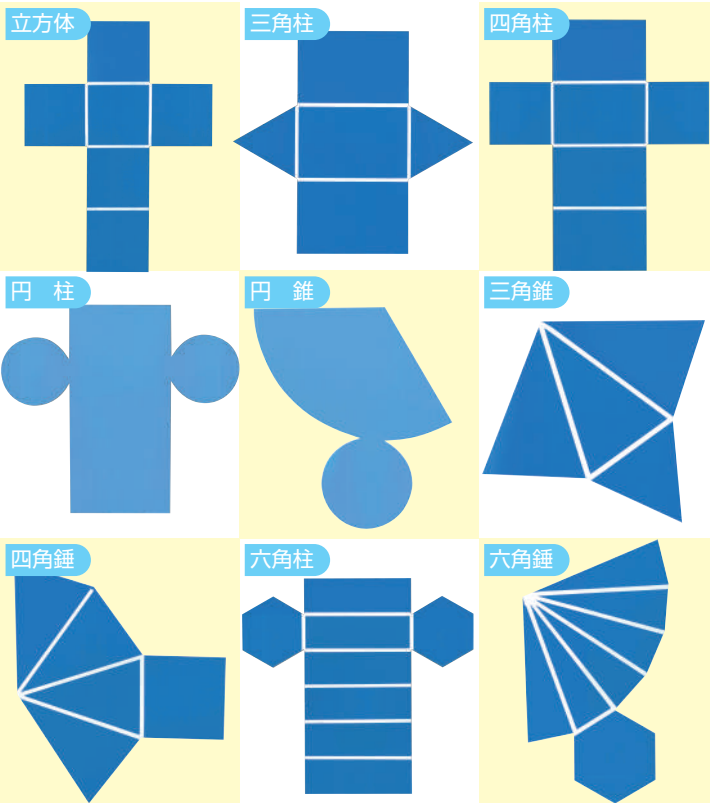

【サイズ】縦600×横900×厚さ0.5(最大8)mm【質量】0.6kg
【材質】PET樹脂フィルム、ノンハロゲン樹脂磁石、ABS
【付属品】最頻値・平均値・中央値各1枚、ドットマグネット(表:赤/裏:青)100枚、イレーザー付き黒ペン1個

9種類の立体の 展開図が学べる説明器

展開図
9種
セット

- スチール黒板に貼付して説明できます。
- 手で組立も可能です。(円柱と円錐は組立できません)
- 裏面にはマグネットがついています。

2020-2021年版
スクラボの
P508 掲載

1校あたり1程度

立体展開図の説明器セット

601-890 ￥29,800 (税抜)

【サイズ】ケース:縦440×横385×高さ70mm 【質量】2.8kg
【材質】円柱、円錐:塩ビ製

【セット内容】

- 立方体:1 ●三角柱:1 ●四角柱:1
- 円柱:1 ●円錐:1 ●三角錐:1
- 四角錐:1 ●六角柱:1 ●六角錐:1
- レザークリッパー:1

正多面体の条件を視覚的に理解

●空間図形の学習の中で、正多面体の条件を視覚的に理解させることができます。

2020-2021年版
スクラボの
P502 掲載

1校あたり1程度

ピンク

大型立体模型多面体 5種セット

608-779 ￥17,000 (税抜)

【サイズ】正四面体:基準寸法 120mm、正六面体:正八面体・
正十二面体・正二十面体:基準寸法 100mm 【質量】1.2kg 【材質】MDF

【セット内容】

- 正四面体:1 ●正六面体:1 ●正八面体:1
- 正十二面体:1 ●正二十面体:1 ●貼箱入り

時刻合わせもカンタン! 明るく見やすい時計模型

- 短針と連動式で、長針を動かして使用します。
- 大きく動かしたいときは、中心のつまみを使用します。
- つまみが時計前面と裏面に付いており、指導に便利です。
- 時計裏面に取手が付いており、持ち運びに便利です。
- 時計板の直径が300mmあり見やすくなっています。