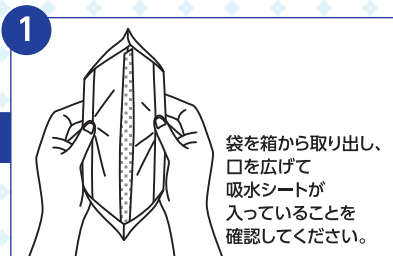

カンタン廃棄で
雑菌の
拡散防止

吸水シートが500mLを
吸収&凝固

サツと パツと!!

エチケット袋

こんな時に

急な吐き気に!

乗り物酔いや
急な尿意に!

感染対策に!

サツと広げるだけで手間なくパツとカンタン処理!

「サツとパツと!!」は突然の吐き気や、ドライブ中の尿意などに素早く対応できるエチケット袋です。袋の中の吸水シートが嘔吐物、排泄物をジェル化して閉じ込めるから、後片付けもカンタン。細菌や雑菌の拡散も防ぐので、保育所、学校、介護施設などの感染対策にも活躍します。

スピード吸収で
臭いを
軽減

約500mLの水分を、シートが素早く吸収してジェル化します。使用後の不快な悪臭を軽減し、雑菌の繁殖や拡散を防止してくれます。

ジェル化するから
後片付け
カンタン

内容物がジェル化されると、扱いがぐんとラクになります。ストレスなく、誰でも気軽に後片付けができるので便利です。

カンタン廃棄で
雑菌の
拡散防止

ヒモを左右に引っ張って結びだけできちんと密封され、廃棄も簡単です。汚れを広げず、速やかに処分できて衛生的です。

使用方法

袋を箱から取り出し、口を広げて吸水シートが入っていることを確認してください。

袋の口を大きく開いて、そのまま使用してください。シートが内容物を素早く吸収してジェル化します。

上部のヒモ、1本を左に、もう1本を右に引っ張って結び、家庭ゴミとして処分します。

20
枚入り

サツとパツと!! エチケット袋

①3枚入	904-277	¥580	(税込¥638)
②20枚入	904-278	¥3,200	(税込¥3,520)

【サイズ】①114×175mm②252×152×52mm
エチケット袋:1枚あたり約250×250mm
【材質】袋:ポリエチレン、吸水シート:高吸収性ポリマー、セルロース
【吸収量】1枚あたり500mL
※袋の中に吸水シートが入っていることを確認してからご使用ください。