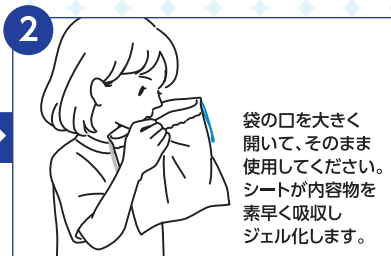

サツと広げるだけで手間なくパツとカンタン処理!

「サツとパツと!!」は突然の吐き気や、ドライブ中の尿意などに素早く対応できるエチケット袋です。袋の中の吸水シートが嘔吐物、排泄物をジェル化して閉じ込めるから、後片付けもカンタン。細菌や雑菌の拡散も防ぐので、保育所、学校、介護施設などの感染対策にも活躍します。

スピード吸収で
臭いを
軽減

約500mLの水分を、シートが素早く吸収してジェル化します。使用後の不快な悪臭を軽減し、雑菌の繁殖や拡散を防止してくれます。

ジェル化するから
後片付け
カンタン

内容物がジェル化されると、扱いがぐんとラクになります。ストレスなく、誰でも気軽に後片付けができるので便利です。

カンタン廃棄で
雑菌の
拡散防止

ヒモを左右に引っ張って結びだけできちんと密封され、廃棄も簡単です。汚れを広げず、速やかに処分できて衛生的です。

使用方法

袋を箱から取り出し、口を広げて吸水シートが入っていることを確認してください。

袋の口を大きく開いて、そのまま使用してください。シートが内容物を素早く吸収してジェル化します。

上部のヒモ、1本を左に、もう1本を右に引っ張って結び、家庭ゴミとして処分します。

20
枚入り

サツとパツと!! エチケット袋

①3枚入	904-277	¥580	(税込¥638)
②20枚入	904-278	¥3,200	(税込¥3,520)

【サイズ】①114×175mm②252×152×52mm
エチケット袋:1枚あたり約250×250mm
【材質】袋:ポリエチレン、吸水シート:高吸収性ポリマー、セルロース
【吸収量】1枚あたり500mL
※袋の中に吸水シートが入っていることを確認してからご使用ください。