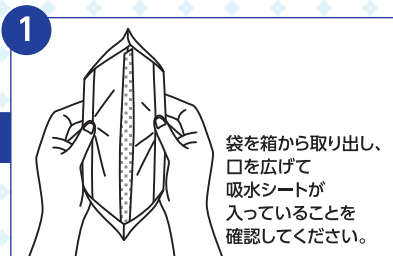

カンタン廃棄で
雑菌の
拡散防止

吸水シートが450mLを
吸収&凝固

サッと パツと!!

エチケット袋

こんな時に

急な吐き気に!

乗り物酔いや
急な尿意に!

感染対策に!

サッと広げるだけで手間なくパツとカンタン処理!

「サッとパツと!!」は突然の吐き気や、ドライブ中の尿意などに素早く対応できるエチケット袋です。袋の中の吸水シートが嘔吐物、排泄物をジェル化して閉じ込めるから、後片付けもカンタン。細菌や雑菌の拡散も防ぐので、保育所、学校、介護施設などの感染対策にも活躍します。

スピード吸収で
臭いを
軽減

約450mLの水分を、シートが素早く吸収してジェル化します。使用後の不快な悪臭を軽減し、雑菌の繁殖や拡散を防止してくれます。

ジェル化するから
後片付け
カンタン

内容物がジェル化されると、扱いがぐんとラクになります。ストレスなく、誰でも気軽に後片付けができるので便利です。

カンタン廃棄で
雑菌の
拡散防止

ヒモを左右に引っ張って結びただけできちんと密封され、廃棄も簡単です。汚れを広げず、速やかに処分できて衛生的です。

使用方法

袋を箱から取り出し、口を広げて吸水シートが入っていることを確認してください。

袋の口を大きく開いて、そのまま使用してください。シートが内容物を素早く吸収しジェル化します。

上部のヒモ、1本を左に、もう1本を右に引っ張って結び、家庭ゴミとして処分します。

吸水シートが入っている袋を広げるだけ。

20
枚入り

サッとパツと!! エチケット袋

①3枚入	904-277	¥638 (税込)
②20枚入	904-278	¥3,080 (税込)

【サイズ】①114×175mm②252×152×52mm
エチケット袋:1枚あたり約250×250mm
【材質】袋:ポリエチレン、吸水シート:高吸収性ポリマー、セルロース
【吸収量】1枚あたり450mL
※袋の中に吸水シートが入っていることを確認してからご使用ください。