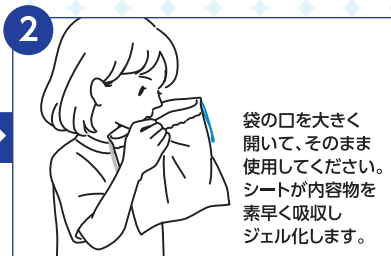

サッと広げるだけで手間なくパツとカンタン処理!

「サッとパツと!!」は突然の吐き気や、ドライブ中の尿意などに素早く対応できるエチケット袋です。袋の中の吸水シートが嘔吐物、排泄物をジェル化して閉じ込めるから、後片付けもカンタン。細菌や雑菌の拡散も防ぐので、保育所、学校、介護施設などの感染対策にも活躍します。

スピード吸収で
臭いを
軽減

約450mLの水分を、シートが素早く吸収してジェル化します。使用後の不快な悪臭を軽減し、雑菌の繁殖や拡散を防止してくれます。

ジェル化するから
後片付け
カンタン

内容物がジェル化されると、扱いがぐんとラクになります。ストレスなく、誰でも気軽に後片付けができるので便利です。

カンタン廃棄で
雑菌の
拡散防止

ヒモを左右に引っ張って結びただけできちんと密封され、廃棄も簡単です。汚れを広げず、速やかに処分できて衛生的です。

使用方法

袋を箱から取り出し、口を広げて吸水シートが入っていることを確認してください。

袋の口を大きく開いて、そのまま使用してください。シートが内容物を素早く吸収しジェル化します。

上部のヒモ、1本を左に、もう1本を右に引っ張って結び、家庭ゴミとして処分します。

吸水シートが入っている袋を広げるだけ。

20
枚入り

サッとパツと!! エチケット袋

①3枚入	904-277	¥638 (税込)
②20枚入	904-278	¥3,080 (税込)

【サイズ】①114×175mm②252×152×52mm
エチケット袋:1枚あたり約250×250mm
【材質】袋:ポリエチレン、吸水シート:高吸収性ポリマー、セルロース
【吸収量】1枚あたり450mL
※袋の中に吸水シートが入っていることを確認してからご使用ください。