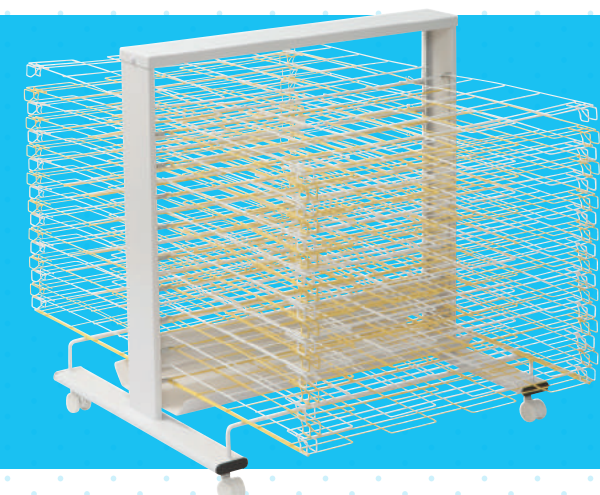

乾きやすい跳ね上げ式

# 絵画乾燥 スタンド

作品枚数やスペースに合わせて、**選べる2タイプ**

両棚  
**36段**

成人女性の  
平均身長  
154cm

72.5  
cm

子どもにも取り出しやすい  
高さで、両面が使える大容  
量タイプ。四つ切(B3)を  
たっぷり36枚分、大勢の作  
品をラクラク収納できます。

片棚  
**24段**

成人女性の  
平均身長  
154cm

89.9  
cm

片面開きの省スペースサイ  
ズで場所をとりません。四つ  
切(B3)を24枚収納できる  
ので少人数のクラスやクラ  
ブ活動にもおすすめです。

両棚  
36段

両面使えて  
たっぷり収納

折りたたみ時

ファン取り付け時

サイズ	使用時：W760×D986×H725mm 収納時：W760×D600×H1070mm 棚：640×450mm
質量	約29kg
棚板枚数	36枚
材質	スチール

折りたたみ時

ファン取り付け時

サイズ	使用時：W760×D592×H899mm 収納時：W760×D400×H1245mm 棚：640×450mm
質量	約27kg
棚板枚数	24枚
材質	スチール

2019-2020年版  
スクラボの  
P779掲載

2019-2020年版  
スクラボ  
P365掲載

はねあげ式作品乾燥棚 片棚 24段

別途  
送料

612-120