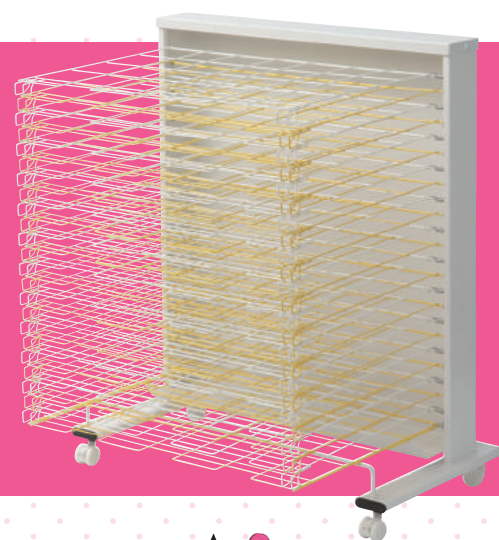

乾きやすい跳ね上げ式

# 絵画乾燥 スタンド

作品枚数やスペースに合わせて、**選べる2タイプ**

両棚  
**36段**

成人女性の  
平均身長  
154cm

72.5  
cm

子どもにも取り出しやすい  
高さで、両面が使える大容  
量タイプ。四つ切(B3)を  
たっぷり36枚分、大勢の作  
品をラクラク収納できます。

片棚  
**24段**

成人女性の  
平均身長  
154cm

89.9  
cm

片面開きの省スペースサイ  
ズで場所をとりません。四つ  
切(B3)を24枚収納できる  
ので少人数のクラスやクラ  
ブ活動にもおすすめです。

両棚  
36段

両面使えて  
たっぷり収納

折りたたみ時

ファン取り付け時

サイズ	使用時：W760×D986×H725mm 収納時：W760×D600×H1070mm 棚：640×450mm
質量	約29kg
棚板枚数	36枚
材質	スチール

2019-2020年版  
スクラボの  
P779掲載

2019-2020年版  
スクラボ  
P635掲載

はねあげ式作品乾燥棚 両棚 36段

別途  
送料

612-119

¥78,000(税抜)

片棚  
24段

省スペースの  
片面タイプ