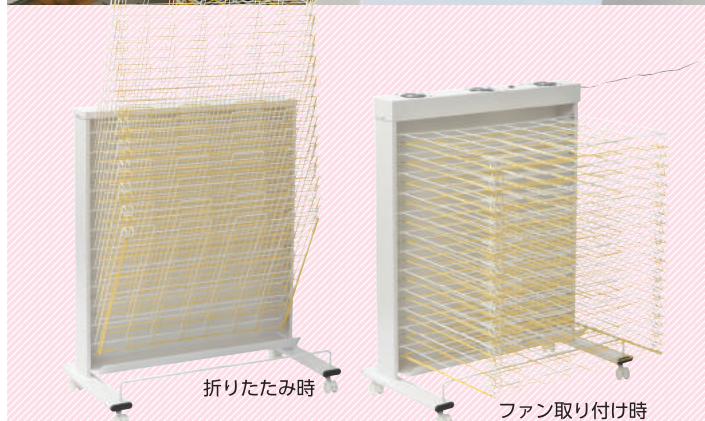

89.9  
cm

片面開きの省スペースサイ  
ズで場所をとりません。四つ  
切(B3)を24枚収納できる  
ので少人数のクラスやクラ  
ブ活動にもおすすめです。

両棚  
36段

両面使えて  
たっぷり収納

折りたたみ時

ファン取り付け時

サイズ	使用時：W760×D986×H725mm 収納時：W760×D600×H1070mm 棚：640×450mm
質量	約29kg
棚板枚数	36枚
材質	スチール

2019-2020年版  
スクラボの  
P779掲載

2019-2020年版  
スクラボ  
P635掲載

はねあげ式作品乾燥棚 両棚 36段

別途  
送料

612-119

¥78,000(税抜)

片棚  
24段

省スペースの  
片面タイプ

折りたたみ時

ファン取り付け時

サイズ	使用時：W760×D592×H899mm 収納時：W760×D400×H1245mm 棚：640×450mm
質量	約27kg
棚板枚数	24枚
材質	スチール

2019-2020年版  
スクラボの  
P779掲載

2019-2020年版  
スクラボ  
P365掲載

はねあげ式作品乾燥棚 片棚 24段

別途  
送料

612-120

¥65,000(税抜)

乾きをよりスピーディにする、  
専用ファン

サイズ	W712×D105×H60mm
質量	約5kg

早乾き専用ファン

別途  
送料

2019-2020年版  
スクラボの  
P779掲載

2019-2020年版  
スクラボ  
P635掲載

612-121