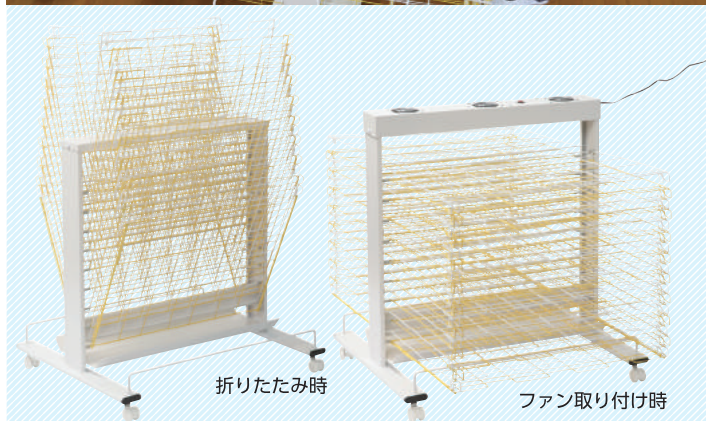

乾きやすい跳ね上げ式

# 絵画乾燥 スタンド

作品枚数やスペースに合わせて、**選べる2タイプ**

両棚  
**36段**

成人女性の  
平均身長  
154cm

72.5  
cm

子どもにも取り出しやすい  
高さで、両面が使える大容  
量タイプ。四つ切(B3)を  
たっぷり36枚分、大勢の作  
品をラクラク収納できます。

片棚  
**24段**

成人女性の  
平均身長  
154cm

89.9  
cm

片面開きの省スペースサイ  
ズで場所をとりません。四つ  
切(B3)を24枚収納できる  
ので少人数のクラスやクラ  
ブ活動にもおすすめです。

両棚  
36段

両面使えて  
たっぷり収納

折りたたみ時

ファン取り付け時

サイズ	使用時：W760×D986×H725mm 収納時：W760×D600×H1070mm 棚：640×450mm
質量	約29kg
棚板枚数	36枚
材質	スチール

2019-2020年版  
スクラボの  
P779掲載

2019-2020年版  
スクラボ  
P635掲載

はねあげ式作品乾燥棚 両棚 36段

別途  
送料

612-119

¥78,000(税抜)

片棚  
24段

省スペースの  
片面タイプ