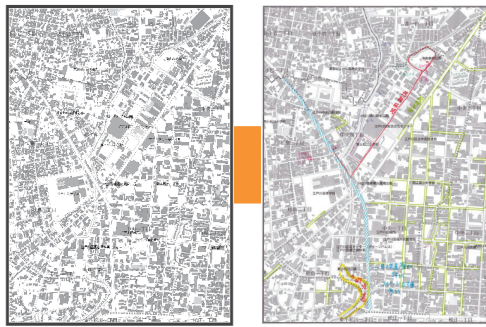

AR地球儀

しゃべる地球儀パーフェクトグローブ
EXAR (エクサー)

1学年あたり1程度

NEW

613-231 ¥30,000 (税抜)

【サイズ】幅350×奥行260×高さ401mm、直径：260mm【質量】1.95kg
【付属品】パーフェクトペン、日本地図、USBケーブル

2019-2020年版
スクラポの
P370 掲載

「今、どこにいるのか」 「どこに逃げればいいのか」 よくわかる防災地図

NEW
要指定

記入された
情報を元に、
地図を作成!

申し込み後、校区範囲の白地図を送付します。
防災情報や防犯・安全情報等を地図上に記入してください。

※学習活動の一環として児童生徒が調べ、
地図に反映・作成した例もあります!

2019-2020年版
スクラポの
P341 掲載

指導内容で異なる

防災安心安全学校マップ

小学校マップ **613-310** **¥98,000**(税抜)

【サイズ】基本A3サイズ 1/3500~1/5000
【範囲】横約1.5km×縦約1km~横約2.25×縦約1.5km

標準記載情報

- 1 標高段彩表示
(0m未満、0~5m、5m~10m、10m~20m、20m~30m、30m~40m、40m以上)
- 2 標高点の数値表示
- 3 地図情報
(道路、建物、河川、鉄道、通り名称、信号機、交差点名、陸橋、バス停、駅名、河川名、一方通行、公園等)
- 4 生活便利情報
(公共施設、大型店舗、著名ビル名、病院、郵便局、コンビニ、主な店舗名称)
- 5 住所表記
(公共施設、大型店舗、著名ビル名、病院、郵便局、コンビニ、主な店舗名称)