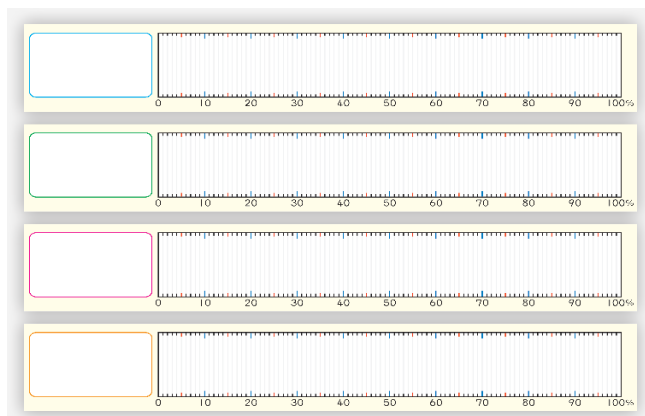

※上記以外の内容の表記等は別途お見積り対応になりますので、予めご了承ください。

中央にタイトルも表示できる 目盛り付き円グラフ

4
枚組

時系列で
比較しやすい!

NEW

2019-2020年版
スクラポの
P394 掲載

- 表題の書ける中丸スペース付き。
- 円周に目安目盛り付き
- 4色なので、グラフを比較するときにわかりやすく表示できます。
- 丸めて収納でき、保管場所をとりません。
- 表面、ホワイトボードマーカーで書き消しできます。

円グラフA(4枚組)中丸タイプ

613-318 **¥29,800**(税抜)

【サイズ】縦500×横500×厚さ0.5mm【質量】0.3kg
【材質】ベツ樹脂フィルム、ノンハロゲン樹脂磁石
【付属品】黒ペン・赤ペン・ラール各1個

日本のエネルギー消費量の割合

年度別割合の比較などに ひとめでわかる帯グラフ

- グラフを比較するときに活用できます。
- 丸めて収納でき、保管場所をとりません。
- 表面、ホワイトボードマーカーで書き消しできます。