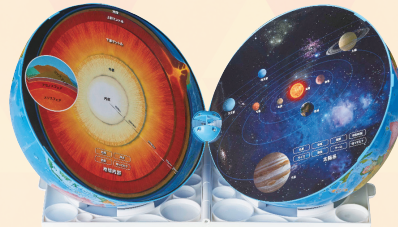

2019-2020年版
SQLabo
発刊記念

SQLabo Recommend

社会

教科別おすすめ教材

球体ディスプレイに映し出す地球の過去、現在、未来 小型インタラクティブ地球儀 スフィア誕生！

- 国内外の博物館や国連で使われてきた世界初のデジタル地球儀「触れる地球」から機能を進化し小型化したインタラクティブ地球儀です。
 - 音声認識機能により、声での操作ができます。
 - 推奨環境：インターネット通信への接続が可能な環境でご使用ください。
 - データ提供：海洋研究開発機構(JAMSTEC)、国立環境研究所、東北大学災害科学国際研究所、ウェザーニューズなど
- ※アカデミック版は学校法人様へのみの販売となります。

小型インタラクティブ地球儀
SPHERE (スフィア)

1学年あたり1程度

NEW

アカデミック版 613-315 ¥900,000 (税抜)

【サイズ】幅450×奥行460×高さ600mm、球体ドーム直径：350mm
【質量】7kg

2019-2020年版
スクラポの
P369 掲載

目の前の世界を 仮想的に拡張する、 AR (拡張現実) 機能搭載

詳しい使い方は
コチラ！

- 3DのARで動物・ランドマーク・恐竜・天体・地球内部、2Dで昆虫・乗り物を知ることができます。
- ARの動物や恐竜たちと一緒に写真を撮ることができます。
- 日本語と英語の言語切り替えができ、各国の情報クイズで遊べます。
- 球体が割れて、地球の中身や宇宙についても学べます。
- 付属の日本地図のパネルを引き出して、都道府県のような情報を知ることができます。
- 付属のパーフェクトペンは付属のUSBケーブルで充電できます。

ペン：充電式リチウムイオン電池(付属)

球体が割れて、
地球の中身や
宇宙についても
学べます。

【収録内容】

- 15種類の知識
(「大陸・州」「国・都道府県」「首都・中心都市」「最高責任者」「人口」「時間」「面積」「地理」「通貨」「気候」「特徴」「文化・歴史」「言語」「国歌」「最高地点」)
- 6種類の比較(「人口」「面積」「通貨」「時間」「距離」「飛行時間」)
- 6種類のクイズ(「大陸・州」「国」「首都・中心都市」「都市」「都道府県」「ミックス」)
- 2種類のインフォメーション(「地球の事実」「驚きの事実」)
- 地球内部(「地層」「厚さ」「状態」「知ってた?」)
- 天体(太陽系)(「名前」「軌道」「観察」「移動時間」「サイズ」「衛星」「ゲーム」「知ってた?」)