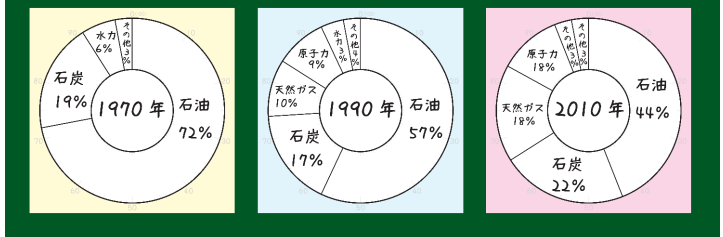

※上記以外の内容の表記等は別途お見積り対応になりますので、予めご了承ください。

中央にタイトルも表示できる 目盛り付き円グラフ

4
枚組

時系列で
比較しやすい!

NEW

2019-2020年版
スクラポの
P394 掲載

- 表題の書ける中丸スペース付き。
- 円周に目安目盛り付き
- 4色なので、グラフを比較するときにわかりやすく表示できます。
- 丸めて収納でき、保管場所をとりません。
- 表面、ホワイトボードマーカーで書き消しできます。

円グラフA(4枚組)中丸タイプ

613-318 **¥29,800**(税抜)

【サイズ】縦500×横500×厚さ0.5mm【質量】0.3kg
【材質】ベツ樹脂フィルム、ノンハロゲン樹脂磁石
【付属品】黒ペン・赤ペン・ラール各1個

日本のエネルギー消費量の割合

年度別割合の比較などに ひとめでわかる帯グラフ

- グラフを比較するときに活用できます。
- 丸めて収納でき、保管場所をとりません。
- 表面、ホワイトボードマーカーで書き消しできます。