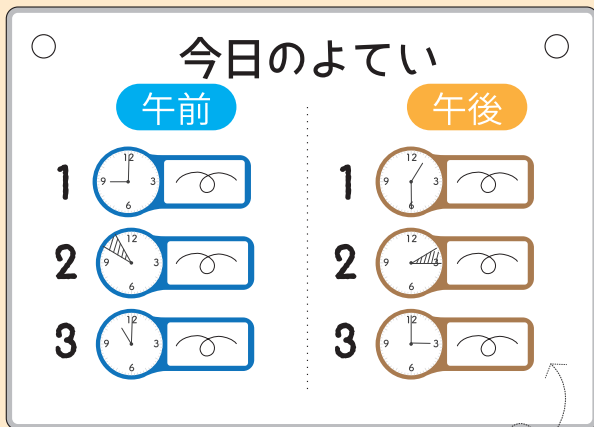

書いて、貼って、忘れない!

とけいのふせん

時計盤に書き込めて、一目で時間が分かる
便利なふせんです。
大切な時間の管理に、ぜひお役立てください。

スケジュールの見通しに

目のつくところに

今日の予定を
書き込もう!

時間がひとめで分かる
文字盤付き

時間を書くための
誘導ライン

自由にかける
書き込みスペース

色に敏感な子ども達にも使ってもらえるよう、コントラストが
少なく目に優しい【青&緑】と、身の回りの生活色【茶系】の
2パターンからお選びいただけます。

とけいのふせん

- ①青&緑 722-976
- ②生活色 722-977

各¥380(税抜)

【サイズ】付箋:69×31mm【材質】紙※仕様は変更になる場合がございます。
実用新案登録第3187128号

■製品は改良のため、予告無く変更する場合がありますので、ご了承ください。
■写真及び印刷の仕上がり上、現品と色合いが若干異なる場合がございます。
■このカタログは、2018年4月現在のものです。