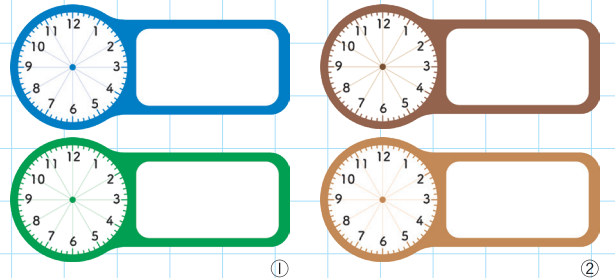

書いて、貼って、忘れない!

とけいのふせん

時計盤に書き込めて、一目で時間が分かる
便利なふせんです。
大切な時間の管理に、ぜひお役立てください。

スケジュールの見通しに

目のつくところに

今日の予定を
書き込もう!

時間がひとめで分かる
文字盤付き

時間を書くための
誘導ライン

自由にかける
書き込みスペース

色に敏感な子ども達にも使ってもらえるよう、コントラストが
少なく目に優しい【青&緑】と、身の回りの生活色【茶系】の
2パターンからお選びいただけます。

とけいのふせん

- ①青&緑 722-976
- ②生活色 722-977

各¥380(税抜)

【サイズ】付箋:69×31mm【材質】紙※仕様は変更になる場合がございます。
実用新案登録第3187128号

■製品は改良のため、予告無く変更する場合がありますので、ご了承ください。
■写真及び印刷の仕上がり上、現品と色合いが若干異なる場合がございます。
■このカタログは、2018年4月現在のものです。