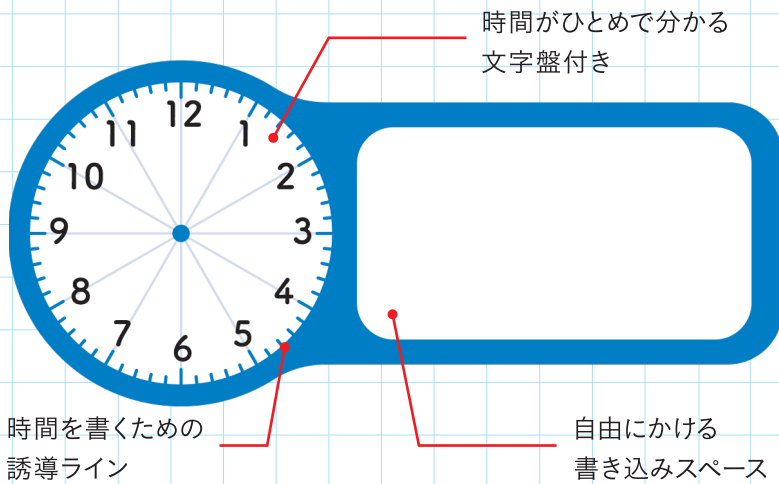

書いて、貼って、忘れない!

とけいのふせん

時計盤に書き込めて、一目で時間が分かる
便利なふせんです。
大切な時間の管理に、ぜひお役立てください。

スケジュールの見通しに

目のつくところに

今日の予定を
書き込もう!

時間がひとめで分かる
文字盤付き

時間を書くための
誘導ライン

自由にかける
書き込みスペース

色に敏感な子ども達にも使ってもらえるよう、コントラストが
少なく目に優しい【青&緑】と、身の回りの生活色【茶系】の
2パターンからお選びいただけます。

とけいのふせん

- ①青&緑 722-976
- ②生活色 722-977

各¥380(税抜)

【サイズ】付箋:69×31mm【材質】紙※仕様は変更になる場合がございます。
実用新案登録第3187128号

■製品は改良のため、予告無く変更する場合がありますので、ご了承ください。
■写真及び印刷の仕上がり上、現品と色合いが若干異なる場合がございます。
■このカタログは、2018年4月現在のものです。