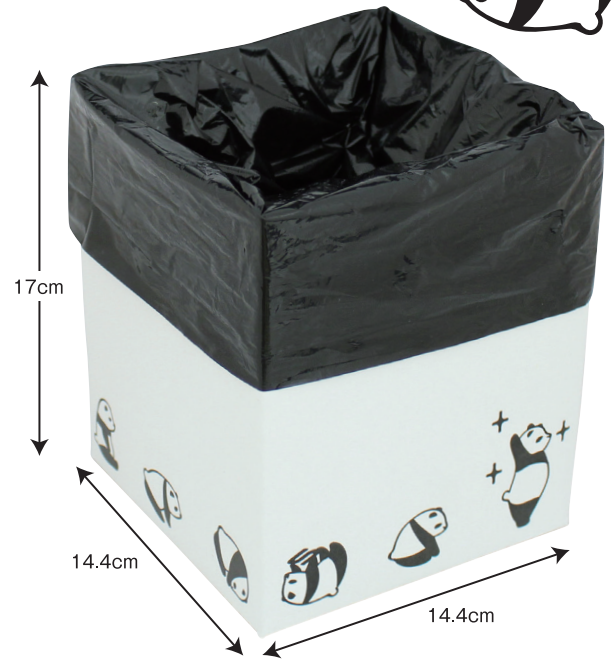

と開いて  
**サザツ** と使える  
保健室のマスコット

ササッと手間なし嘔吐処理 BOX

# ぱっくんパンダ

保健室の先生からの要望で作られたエチケットBOXです。  
 パッと広げてビニールをかけるだけのカンタン仕様で  
 子どもの小さな手にも抱えやすいサイズ。  
 デスクの上に置いて、小物入れやゴミ箱にもできるし、  
 かわいいパンダの絵が、保健室をなごませてくれます。

## How to use

- エチケットボックス
- ゴミ箱
- 小物入れ

**ぱっくんパンダ**

①5枚入	110-190	¥980 (税抜)
②20枚入	110-191	¥3,600 (税抜)

【サイズ】組立時: 14.4×14.4×17cm【材質】ボール紙  
 ※別売のビニール袋を取り付けてご使用ください。  
 ※本製品に嘔吐物凝固剤は付属しません。

**(別売品) クリンパック トイレコーナー用**