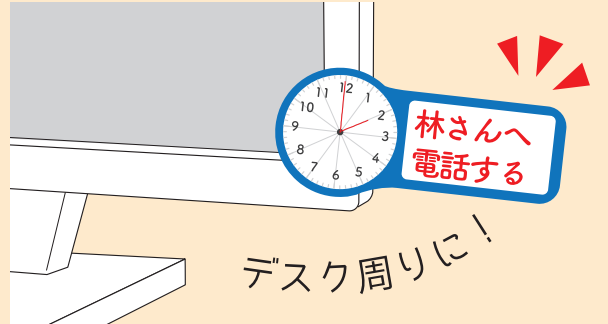

# とけいのふせん

時計盤に書き込めて、一目で時間が分かる  
便利なふせんです。  
大切な時間の管理に、ぜひお役立てください。

3時から  
打ち合わせ

## スケジュールの見通しに

## 目のつくところに

今日の予定を  
書き込もう!

時間がひとめで分かる  
文字盤付き

時間を書くための  
誘導ライン

自由にかける  
書き込みスペース

色に敏感な子ども達にも使ってもらえるよう、コントラストが少なく目に優しい【青&緑】と、身の回りの生活色【茶系】の2パターンからお選びいただけます。