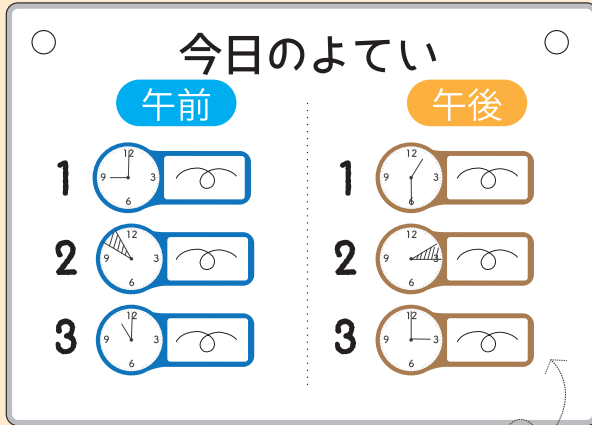

# とけいのふせん

時計盤に書き込めて、一目で時間が分かる  
便利なふせんです。  
大切な時間の管理に、ぜひお役立てください。

3時から  
打ち合わせ

## 目のつくところに

今日の予定を  
書き込もう!

時間がひとめで分かる  
文字盤付き

時間を書くための  
誘導ライン

自由にかける  
書き込みスペース

色に敏感な子ども達にも使ってもらえるよう、コントラストが少なく目に優しい【青&緑】と、身の回りの生活色【茶系】の2パターンからお選びいただけます。