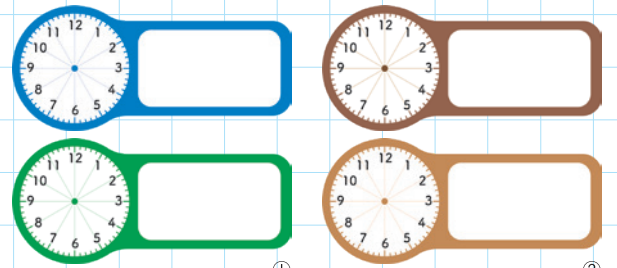

## スケジュールの見通しに

## 目のつくところに

今日の予定を  
書き込もう!

時間がひとめで分かる  
文字盤付き

時間を書くための  
誘導ライン

自由にかける  
書き込みスペース

色に敏感な子ども達にも使ってもらえるよう、コントラストが少なく目に優しい【青&緑】と、身の回りの生活色【茶系】の2パターンからお選びいただけます。

### とけいのふせん

- ①青&緑 722-976
- ②生活色 722-977

各¥418(税込)

【サイズ】付箋:69×31mm【材質】紙※仕様は変更になる場合がございます。  
実用新案登録第3187128号

■製品は改良のため、予告無く変更する場合がありますので、ご了承ください。  
■写真及び印刷の仕上がり上、現品と色合いが若干異なる場合がございます。  
■このカタログは、2022年5月現在のものです。