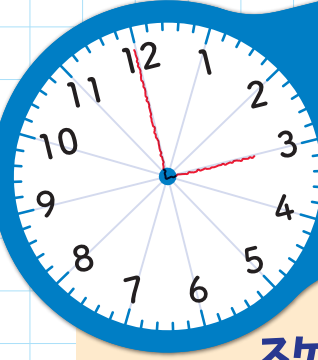

# とけいのふせん

時計盤に書き込めて、一目で時間が分かる  
便利なふせんです。  
大切な時間の管理に、ぜひお役立てください。

3時から  
打ち合わせ

## スケジュールの見通しに

## 目のつくところに

今日の予定を  
書き込もう!

時間がひとめで分かる  
文字盤付き

時間を書くための  
誘導ライン

自由にかける  
書き込みスペース

色に敏感な子ども達にも使ってもらえるよう、コントラストが少なく目に優しい【青&緑】と、身の回りの生活色【茶系】の2パターンからお選びいただけます。