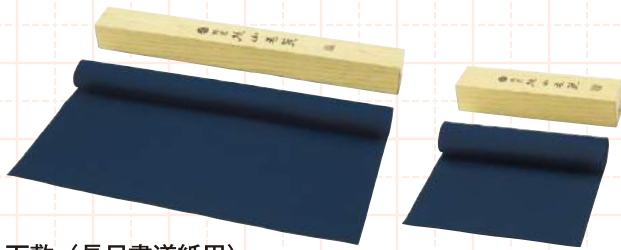

スクラボ P187掲載

【サイズ】縦910×横600×厚さ3 (最大8) mm 【質量】1.7kg
【材質】アルミ複合板、水筆紙、磁石、ゴム、ウレタン

高品質の書写10点セットです

- 呉竹社製の書道用具で構成したオリジナルセットです。
- 書道ケースは、表面布製で、内部はハードケースとなっています。
- ケースは筆巻きが含まれており、墨汁／朱液以外のセット品の収納が可能です。

10点
セット

【セット内容】

- 3号茶毛太筆「長慶」×1
- 7号白毛細筆「しらさぎ」×1
- 硯 本石角上(4.5平)×1
- 文鎮 鉄つまみ付×1
- 信印呉竹(墨)×1
- 下敷 美濃判 No.11(黒)×1
- 呉竹カラー水差し×1
- 書道ケース×1
- 書芸呉竹紫紺(墨汁・180ml)×1
- 呉竹朱液(60ml)×1

※セット内容に変更する場合があります

オリジナル教授用書写セット

608-009

¥12,800(税抜)

スクラボ
P190掲載

書を滑らかに書きやすく！
汚れが目立たない黒色下敷

下敷(長尺書道紙用)

- | | | |
|----------|---------|-------------|
| ① 全判 厚口 | 600-513 | ¥11,000(税抜) |
| ② 半切判 厚口 | 600-514 | ¥5,500(税抜) |

スクラボ
P192掲載

【サイズ】① 2mm厚幅900×長1500mm(全紙用サイズ)
② 2mm厚幅450×長1500mm(胸全紙×幅半分サイズ)

マジック式なので
取り付けラクラク

- 透明度が高いので展示作品が鮮明に見えます。
 - ソフトでしかも腰があり軽くて割れにくい。
- ※写真は3枚の使用例です。

PP書道作品ハンガー マジック連結式

600-528

¥300(税抜)

スクラボ
P193掲載

【サイズ】本体：縦410×横270mm、
内寸：縦360×横260mm【材質】ポリプロピレン製

アニメで楽しく学習！「古典文学の導入編」シリーズ